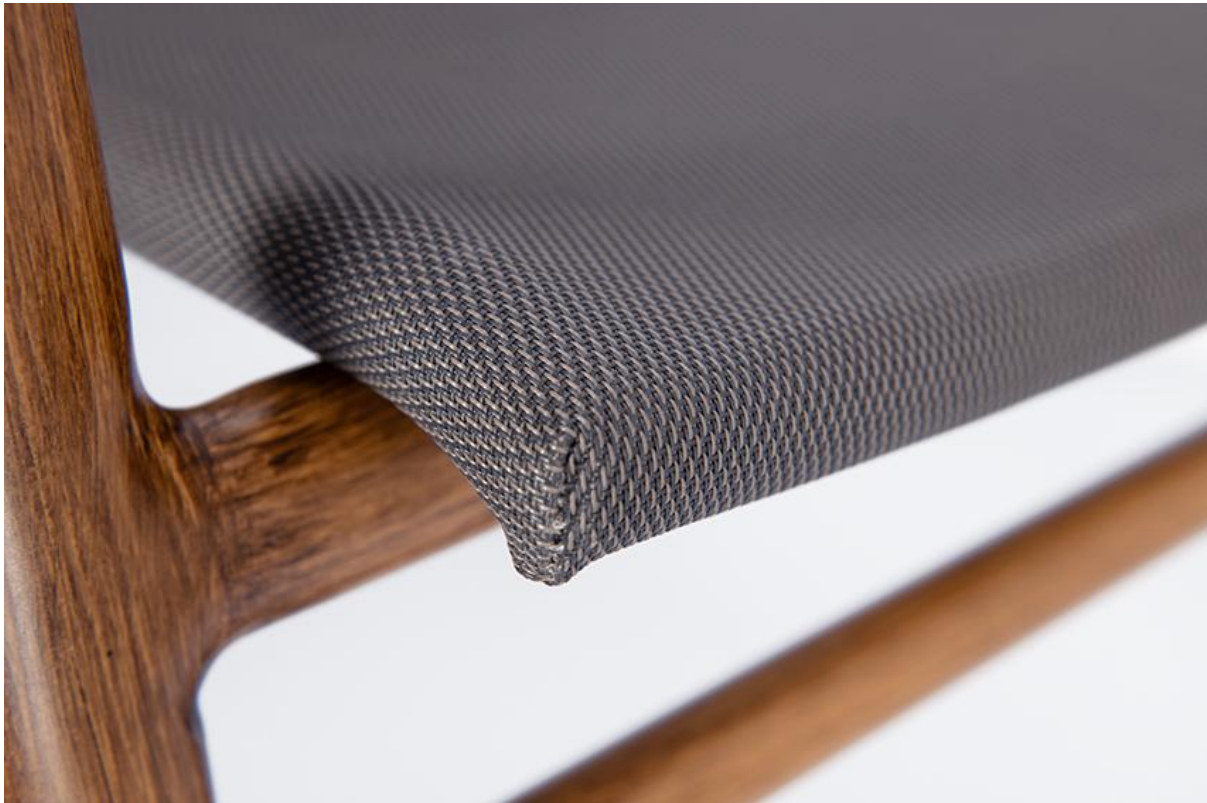

ARMLEHNSTUHL **TINNA**

Durch sein elegantes und leichtes Design erobert sich der stapelbare Armlehnstuhl Tinna einen Logenplatz auf Sonnenterrassen, Balkonen und in Cafés. Das Aluminiumgestell in Holzoptik ist wahlweise in Kombination mit technischem Outdoorgewebe oder Polyethylenbandgeflecht erhältlich.

109,00 €

ARMLEHNSTUHL **TINNA**

Deine gewählte Variante

Produktdetails

Artikelnummer:	1000J7
Modell:	Tinna
Produktart:	Armlehnstuhl
Gestellmaterial:	Aluminium
Gestellfarbe:	pulverbeschichtet in Teakoptik
Sitzmaterial:	technisches Polyestergerewebe
Sitzfarbe:	schwarzbraun
Montagestatus:	komplett montiert

Technische Daten

Artikelnummer:	1000J7
Modell:	Tinna
Produktart:	Armlehnstuhl
Einsatzbereich:	Outdoor
Höhe:	86 cm
Sitzhöhe:	43 cm
Breite:	58 cm
Tiefe:	65 cm
Sitztiefe:	45 cm
Armlehnenhöhe:	65 cm
Gewicht:	3.6 kg
Stapelbar:	ja
Stapelmenge:	8