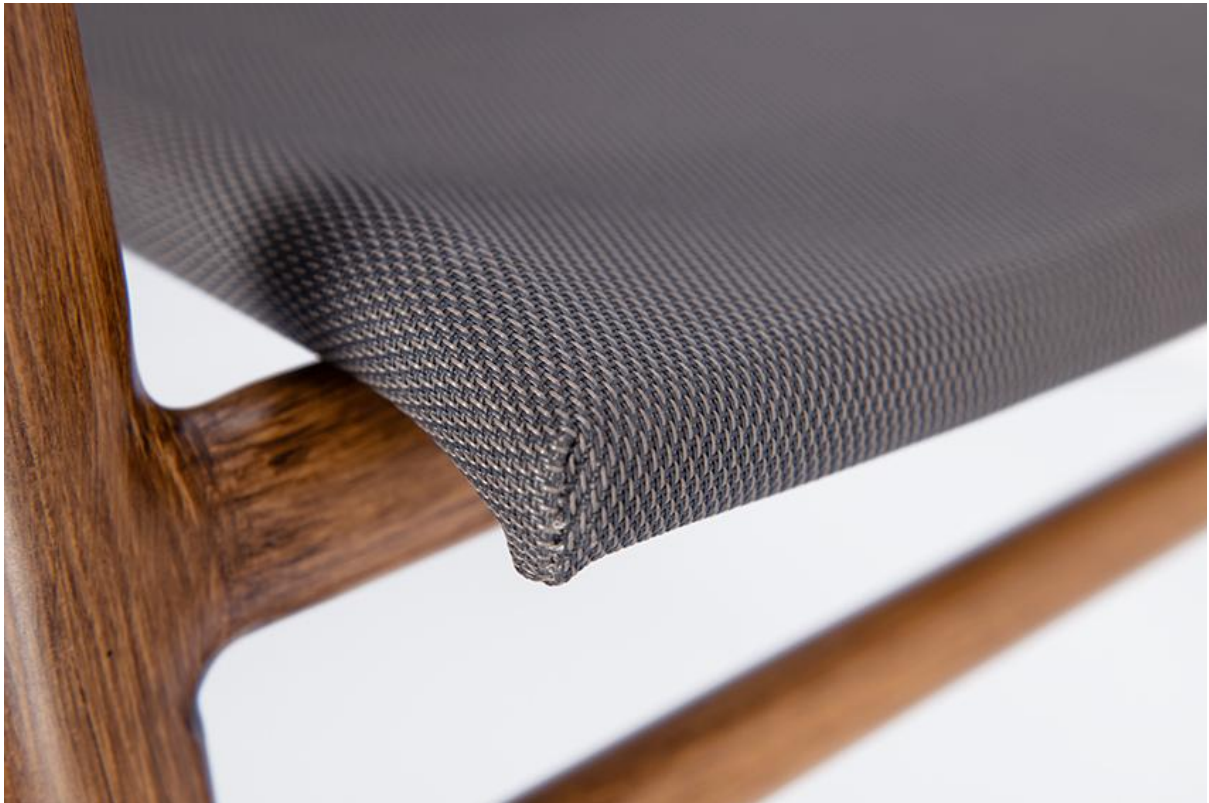

## ARMLEHNSTUHL **TINNA**

Durch sein elegantes und leichtes Design erobert sich der stapelbare Armlehnstuhl Tinna einen Logenplatz auf Sonnenterrassen, Balkonen und in Cafés. Das Aluminiumgestell in Holzoptik ist wahlweise in Kombination mit technischem Outdoorgewebe oder Polyethylenbandgeflecht erhältlich.

### Produktdetails

Artikelnummer:	1000J8
Modell:	Tinna
Produktart:	Armlehnstuhl
Gestellmaterial:	Aluminium
Gestellfarbe:	pulverbeschichtet in Teakoptik
Sitzmaterial:	Polyethylenband flach
Sitzfarbe:	braun meliert
Montagestatus:	komplett montiert

### Technische Daten

Artikelnummer:	1000J8
Modell:	Tinna
Produktart:	Armlehnstuhl
Einsatzbereich:	Outdoor
Höhe:	86 cm
Sitzhöhe:	43 cm
Breite:	58 cm
Tiefe:	65 cm
Sitztiefe:	45 cm
Armlehnenhöhe:	65 cm
Gewicht:	3.9 kg
Stapelbar:	ja
Stapelmenge:	8