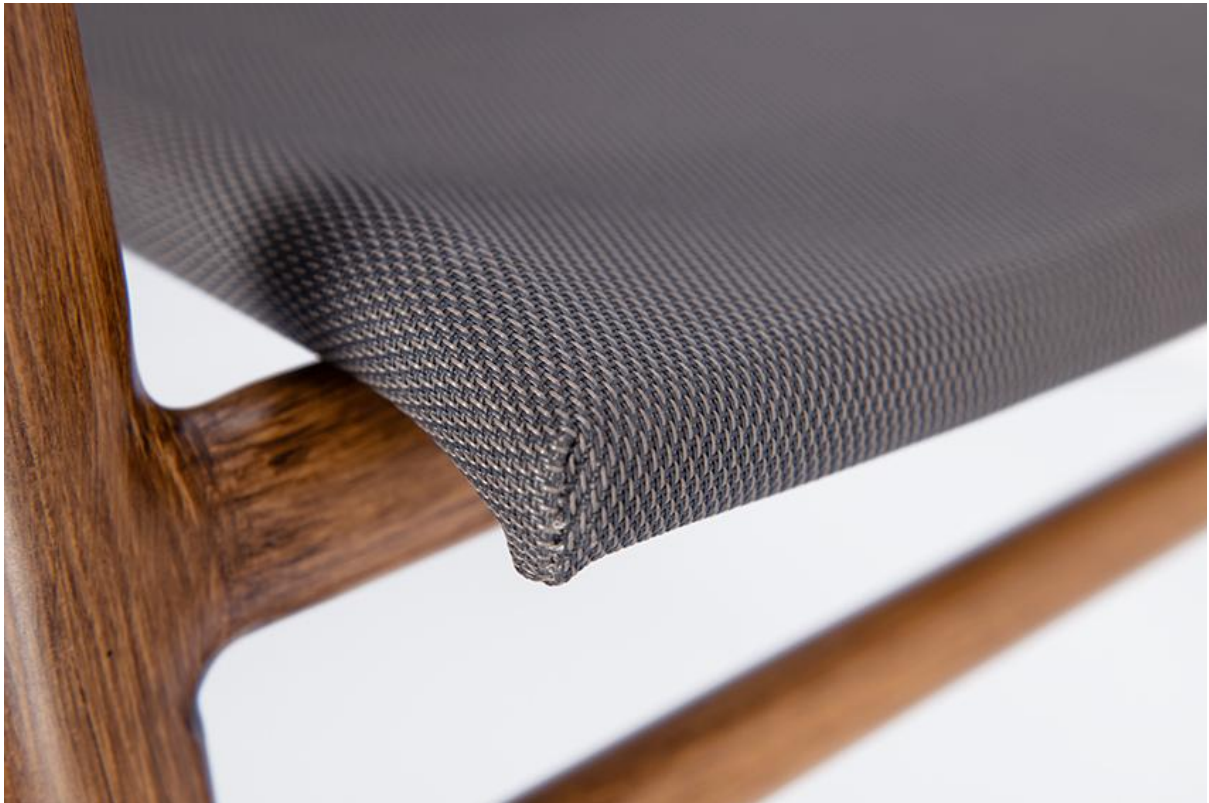

ARMLEHNSTUHL **TINNA**

Durch sein elegantes und leichtes Design erobert sich der stapelbare Armlehnstuhl Tinna einen Logenplatz auf Sonnenterrassen, Balkonen und in Cafés. Das Aluminiumgestell in Holzoptik ist wahlweise in Kombination mit technischem Outdoorgewebe oder Polyethylenbandgeflecht erhältlich.

129,00 €

ARMLEHNSTUHL **TINNA**

Deine gewählte Variante

Produktdetails

Artikelnummer:	1000J8
Modell:	Tinna
Produktart:	Armlehnstuhl
Gestellmaterial:	Aluminium
Gestellfarbe:	pulverbeschichtet in Teakoptik
Sitzmaterial:	Polyethylenband flach
Sitzfarbe:	braun meliert
Montagestatus:	komplett montiert

Technische Daten

Artikelnummer:	1000J8
Modell:	Tinna
Produktart:	Armlehnstuhl
Einsatzbereich:	Outdoor
Höhe:	86 cm
Sitzhöhe:	43 cm
Breite:	58 cm
Tiefe:	65 cm
Sitztiefe:	45 cm
Armlehnenhöhe:	65 cm
Gewicht:	3.9 kg
Stapelbar:	ja
Stapelmenge:	8