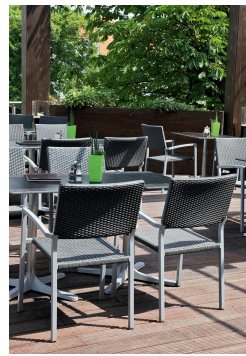

ARMLEHNSTUHL TOM