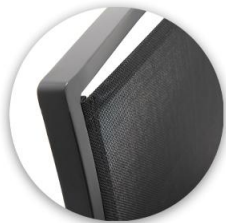

## STUHL TIRAS

Leicht und stabil / Light and stable /  
Léger et stable

Stapelbar / Stackable / Empilable

Hoher Sitzkomfort durch atmungsaktives, schnelltrocknendes Mesh /  
High seating comfort thanks to breathable, quick-drying mesh /  
Grand confort d'assise grâce au mesh respirant et à séchage rapide

Leicht, modern und transparent wirkt der stapelbare Stuhl Tiras mit einem Gestell mit oder ohne Armlehnen aus Aluminium in Anthrazit. Sitzfläche und Rückenlehne sind mit schwarzem, technischem Outdoorgewebe überzogen. Die unbehandelten Teakholzeinsätze bei der Ausführung mit Armlehnen sorgen für einen warmen Touch unabhängig von der Außentemperatur.

### Produktdetails

Artikelnummer:	1001QN
Modell:	Tiras
Produktart:	Stuhl
Gestellmaterial:	Aluminium
Gestellfarbe:	anthrazit pulverbeschichtet
Sitzmaterial:	technisches Polyestergewebe
Sitzfarbe:	schwarz
Montagestatus:	komplett montiert