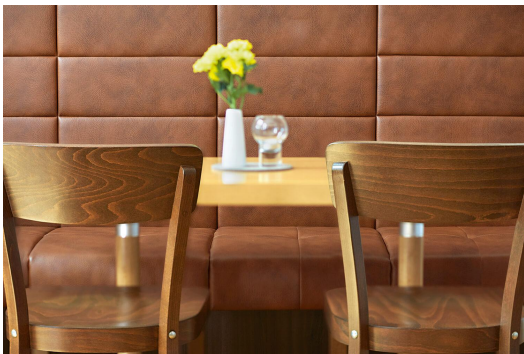

STUHL GLENDA