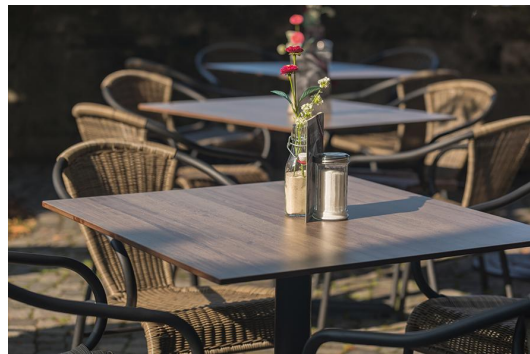

ARMLEHNSTUHL EGOR