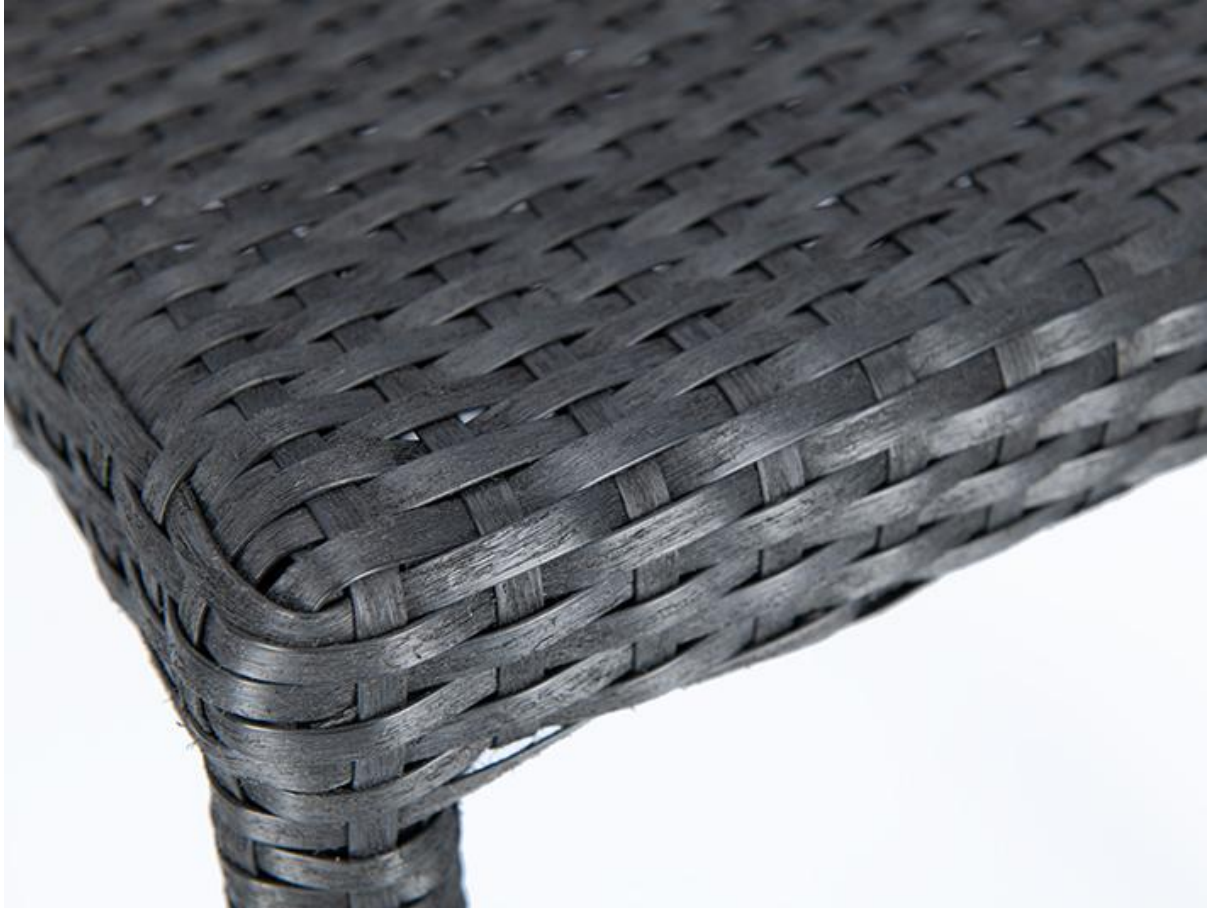

ARMLEHNSTUHL ONKA

Ein Klassiker für den Außenbereich ist der stapelbare Armlehnstuhl Onka, der auch als Variante ohne Armlehnen verfügbar ist. Das Gestell besteht aus vollumflochtenem Aluminium, Sitzfläche und Rückenlehne sind mit schwarzem, coffeebraunem oder naturfarbenem Polyrattan bezogen, wobei das aufgeraute Geflecht eine natürliche Haptik aufweist. Optional ist ein Sitzkissen erhältlich.

89,00 €

ARMLEHNSTUHL ONKA

Deine gewählte Variante

Produktdetails

Artikelnummer:	100MPT
Modell:	Onka
Produktart:	Armlehnstuhl
Gestellmaterial:	Aluminium
Gestellfarbe:	vollumflochten in Sitzfarbe
Sitzmaterial:	Polyethylenband rau
Sitzfarbe:	natur

Technische Daten

Artikelnummer:	100MPT
Modell:	Onka
Produktart:	Armlehnstuhl
Einsatzbereich:	Outdoor
Höhe:	82 cm
Sitzhöhe:	44 cm
Breite:	57 cm
Tiefe:	63 cm
Sitztiefe:	44 cm
Armlehnenhöhe:	66 cm
Gewicht:	3.8 kg
Stapelbar:	ja
Stapelmenge:	7