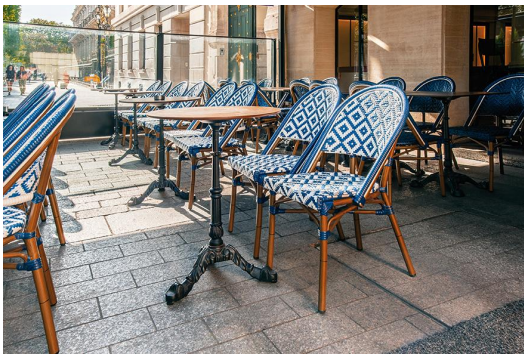

STUHL MELARA