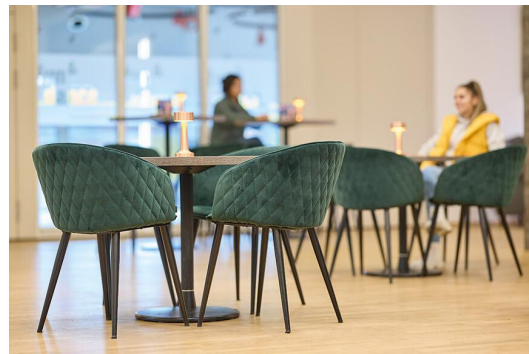

ARMLEHNSTUHL ORNELA