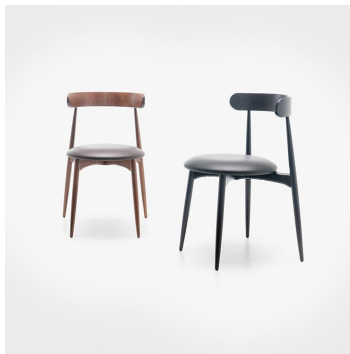

STUHL FRANKA