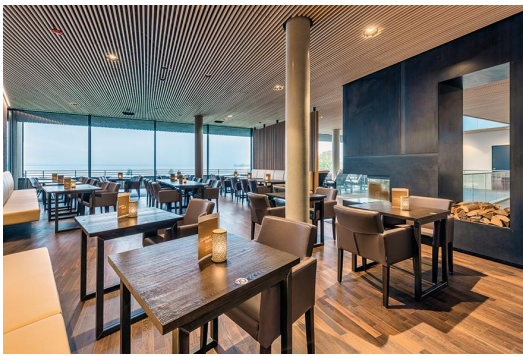

ARMLEHNSTUHL NARKIN