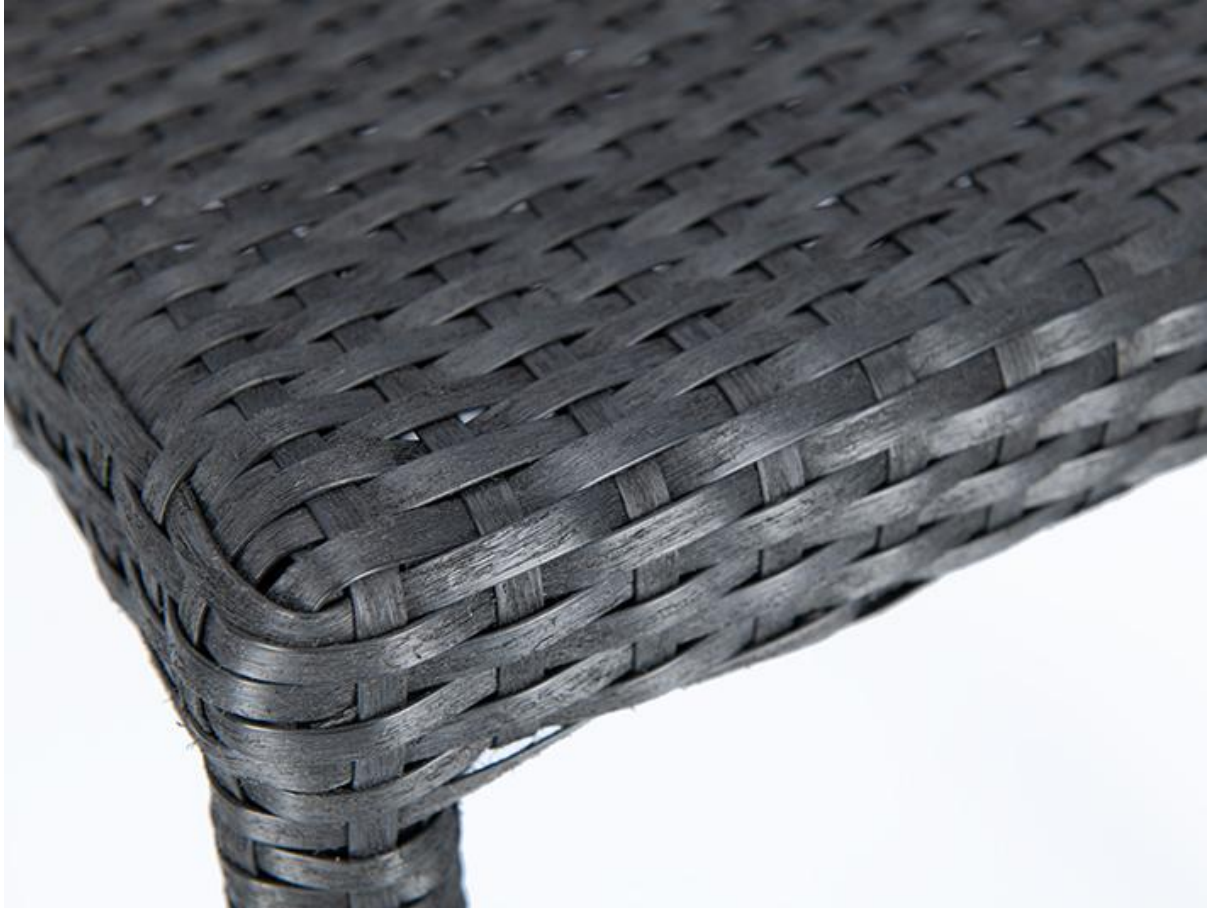

STUHL ONKA

Ein Klassiker für den Außenbereich ist der stapelbare Armlehnstuhl Onka, der auch als Variante ohne Armlehnen verfügbar ist. Das Gestell besteht aus vollumflochtenem Aluminium, Sitzfläche und Rückenlehne sind mit schwarzem, coffeebraunem oder naturfarbenem Polyrattan bezogen, wobei das aufgeraute Geflecht eine natürliche Haptik aufweist. Optional ist ein Sitzkissen erhältlich.

84,00 €

STUHL ONKA

Deine gewählte Variante

Produktdetails

Artikelnummer:	1018MC
Modell:	Onka
Produktart:	Stuhl
Gestellmaterial:	Aluminium
Gestellfarbe:	vollumflochten in Sitzfarbe
Sitzmaterial:	Polyethylenband rau
Sitzfarbe:	natur

Technische Daten

Artikelnummer:	1018MC
Modell:	Onka
Produktart:	Stuhl
Einsatzbereich:	Outdoor
Höhe:	82 cm
Sitzhöhe:	44 cm
Breite:	57 cm
Tiefe:	63 cm
Sitztiefe:	44 cm
Armlehnenhöhe:	66 cm
Gewicht:	3.6 kg
Stapelbar:	ja
Stapelmenge:	7