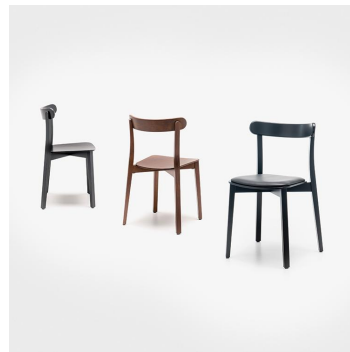

STUHL MAROT