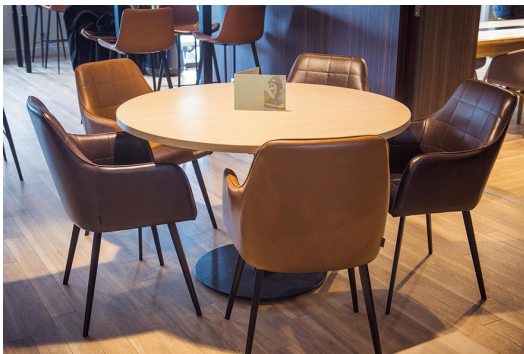

ARMLEHNSTUHL ROMY