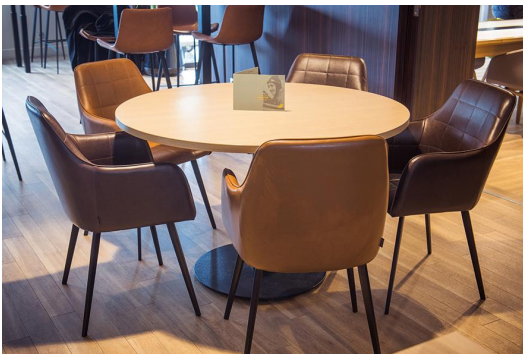

ARMLEHNSTUHL ROMY