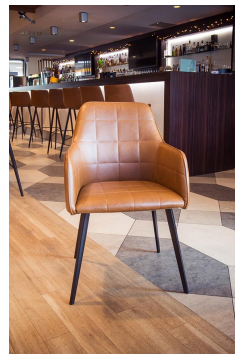

ARMLEHNSTUHL ROMY