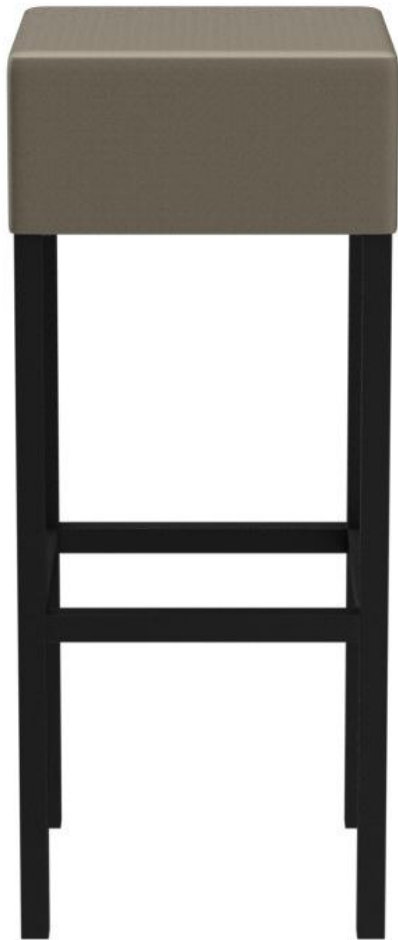

BARHOCKER **TIM**

Ecken und Kanten verleihen dem Hocker Tim seinen besonderen Charme. Durch sein geradliniges Design ist das Outdoormodell universell einsetzbar. Das Gestell besteht aus schwarz pulverbeschichtetem Aluminium; das Polster ist mit Silvertex-Kunstleder in Beige-Grau oder Schwarz bezogen.

149,00 €

BARHOCKER TIM

Deine gewählte Variante

Produktdetails

Artikelnummer:	1019W5
Modell:	Tim
Produktart:	Barhocker
Gestellmaterial:	Aluminium
Gestellfarbe:	schwarz pulverbeschichtet
Sitzmaterial:	Kunstleder Silvertex
Sitzfarbe:	beigegrau
Bodengleiter:	Kunststoff inklusive
Montagestatus:	nicht montiert

Technische Daten

Artikelnummer:	1019W5
Modell:	Tim
Produktart:	Barhocker
Einsatzbereich:	Outdoor
Sitzhöhe:	80 cm
Sitzbreite:	34 cm
Sitztiefe:	34 cm
Gewicht:	4 kg

BARHOCKER TIM

BARHOCKER TIM