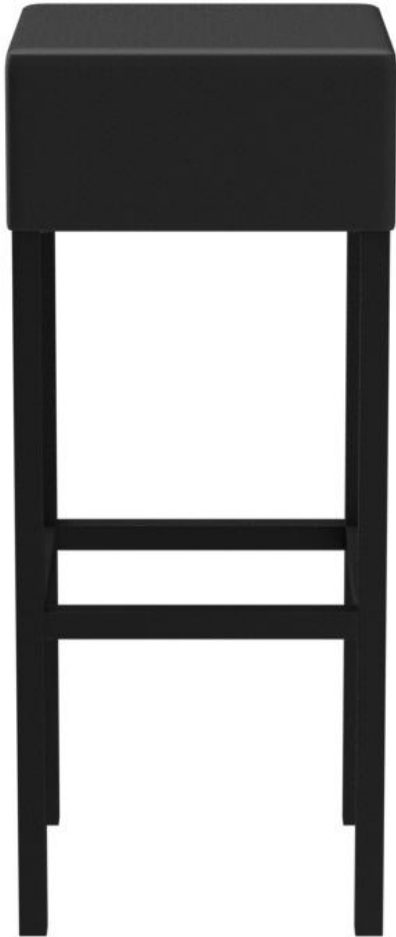

BARHOCKER TIM

Ecken und Kanten verleihen dem Hocker Tim seinen besonderen Charme. Durch sein geradliniges Design ist das Outdoormodell universell einsetzbar. Das Gestell besteht aus schwarz pulverbeschichtetem Aluminium; das Polster ist mit Silvertex-Kunstleder in Beige-Grau oder Schwarz bezogen.

149,00 €

BARHOCKER TIM

Deine gewählte Variante

Produktdetails

Artikelnummer:	101A0N
Modell:	Tim
Produktart:	Barhocker
Gestellmaterial:	Aluminium
Gestellfarbe:	schwarz pulverbeschichtet
Sitzmaterial:	Kunstleder Silvertex
Sitzfarbe:	schwarz
Bodengleiter:	Kunststoff inklusive
Montagestatus:	nicht montiert

Technische Daten

Artikelnummer:	101A0N
Modell:	Tim
Produktart:	Barhocker
Einsatzbereich:	Outdoor
Sitzhöhe:	80 cm
Sitzbreite:	34 cm
Sitztiefe:	34 cm
Gewicht:	4 kg

BARHOCKER TIM

BARHOCKER TIM