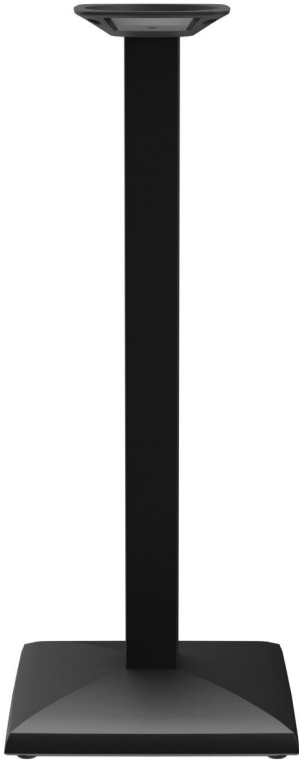

STEHTISCH KORD

Der elegant geformte quadratische Fuß und die quadratische Säule verleihen Kord ein kompaktes und modernes Aussehen. Das schwarz lackierte Stahlgestell kann mit unterschiedlichen Tischplatten kombiniert werden. Kord ist in Ess- und Stehtischhöhe, mit oder ohne FLAT-Technologie erhältlich und kann zusätzlich mit einem Kippmechanismus zum platzparenden Verstauen ausgestattet werden. Er ist für den Indoor- ebenso wie für den Outdoor-Einsatz geeignet. Dank der hydraulischen Bodengleiter des FLAT Systems wird der Tisch automatisch an unebene Böden angepasst, wodurch er stets sicher und stabil steht – wackelnde Tische gehören der Vergangenheit an. Das patentierte System reagiert sofort auf den Untergrund und sorgt für eine feste und gleichbleibende Position.

- witterungsbeständig und pflegeleicht
- robustes Stahlgestell
- wackelfrei durch Boden Anpassung

119,00 €

STEHTISCH KORD

Deine gewählte Variante

Produktdetails

Artikelnummer:	101D0Z
Modell:	Kord
Produktart:	Stehtisch
Gestellmaterial:	Stahl
Gestellfarbe:	schwarz pulverbeschichtet
Fußart:	quadratisch (43x43cm)
Fußfarbe:	schwarz
Bodengleiter:	Kunststoff verstellbar
Montagestatus:	nicht montiert
Kantenstärke:	0 mm
Tischplattenstärke:	0 mm
Aufnahmetop:	Standard
Größe Tischgestell:	Zentral Einzelsäule

Technische Daten

Artikelnummer:	101D0Z
Modell:	Kord
Produktart:	Stehtisch
Einsatzbereich:	Outdoor
Höhe:	108 cm
Breite:	43 cm
Tiefe:	43 cm
Gewicht:	20.6 kg

STEHTISCH KORD

STEHTISCH KORD