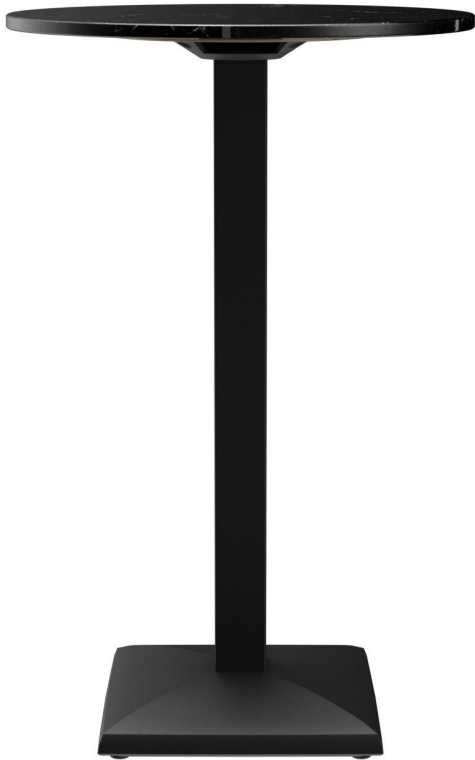

## STEHTISCH KORD

Der elegant geformte quadratische Fuß und die quadratische Säule verleihen Kord ein kompaktes und modernes Aussehen. Das schwarz lackierte Stahlgestell kann mit unterschiedlichen Tischplatten kombiniert werden. Kord ist in Ess- und Stehtischhöhe, mit oder ohne FLAT-Technologie erhältlich und kann zusätzlich mit einem Kippmechanismus zum platzparenden Verstauen ausgestattet werden. Er ist für den Indoor- ebenso wie für den Outdoor-Einsatz geeignet. Dank der hydraulischen Bodengleiter des FLAT Systems wird der Tisch automatisch an unebene Böden angepasst, wodurch er stets sicher und stabil steht – wackelnde Tische gehören der Vergangenheit an. Das patentierte System reagiert sofort auf den Untergrund und sorgt für eine feste und gleichbleibende Position.

- witterungsbeständig und pflegeleicht
- robustes Stahlgestell
- wackelfrei durch Boden Anpassung

**371,00 €**

### Produktdetails

Artikelnummer:	101DJH	Größe Tischgestell:	Zentral Einzelsäule
Modell:	Kord	Tischplattenbreite:	70 cm
Produktart:	Stehtisch		
Gestellmaterial:	Stahl		
Gestellfarbe:	schwarz pulverbeschichtet		
Fußart:	quadratisch (43x43cm)		
Fußfarbe:	schwarz		
Bodengleiter:	Flat-Technologie		
Montagestatus:	nicht montiert		
Tischplattentiefe:	70 cm		
Tischplattenmaterial:	Glare (Marmor mit Polyesterbeschichtung)		
Tischplattenfarbe:	nero marquina		
Kantenstärke:	20 mm		
Tischplattenstärke:	30 mm		
Aufnahmetop:	Standard		

### Technische Daten

Artikelnummer:	101DJH
Modell:	Kord
Produktart:	Stehtisch
Einsatzbereich:	Indoor
Höhe:	111 cm
Breite:	70 cm
Tiefe:	70 cm
Gewicht:	42.3 kg
Tischplattenmaterial:	Glare (Marmor mit Polyesterbeschichtung)
Tischplattenbreite:	70 cm