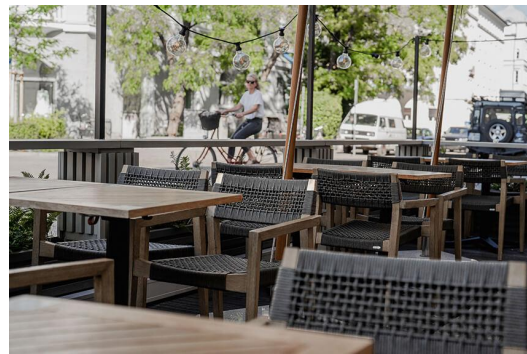

ESSTISCH KATA

Das Tischmodell Kata - für den Indoor- ebenso wie für den Outdoor-Einsatz geeignet - hat ein schwarz lackiertes Stahlgestell mit klassischem, geraden Zehenfuß, das sich mit verschiedenen Tischplatten kombinieren lässt. Es ist in Esstischhöhe, mit FLAT-Technologie oder verstellbaren Bodengleitern erhältlich und kann zusätzlich mit einem Kippmechanismus zum platzsparenden Verstauen ausgestattet werden. Die hydraulisch gelagerten Bodengleiter des FLAT Systems passen sich Bodenunebenheiten automatisch perfekt an, somit sagst Du wackelnden Tischen für immer Adieu! Das patentierte System reagiert beim Platzieren des Tisches sofort auf den Untergrund und garantiert somit einen stabilen Stand.

- äußerst witterungsbeständig und pflegeleicht durch Pulverbeschichtung
- robust und standsicher durch Stahlgestell
- wackelfrei durch flexible Bodenausgleichssysteme

365,00 €

ESSTISCH KATA

Deine gewählte Variante

Einsatzbereich: Outdoor

Höhe: 76.2 cm

Breite: 120 cm

Tiefe: 70 cm

Gewicht: 34 kg

Tischplattenbreite: 120 cm

ESSTISCH KATA

ESSTISCH KATA