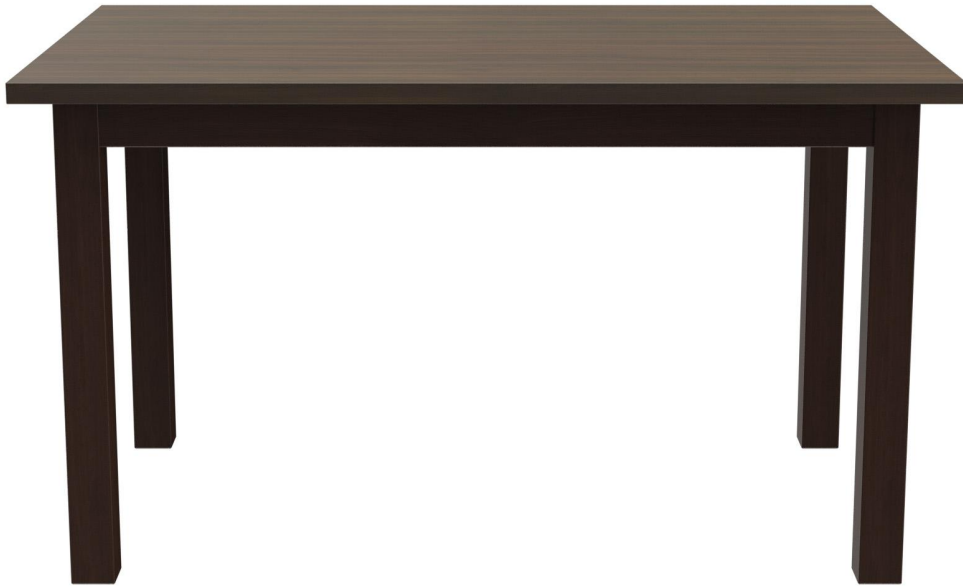

ESSTISCH DUNIA

Schlicht, klassisch und universell einsetzbar ist Dunia. Das Modell ist als Couchtisch, Esstisch, halbhoher Tisch und Stehtisch in unterschiedlichen Größen verfügbar. Das Gestell aus massivem Buchenholz ist in den Beiztönen Nußbaum, Meranobraun und Schwarz erhältlich. Der Esstisch und Stehtisch ist zusätzlich in Eiche natur verfügbar. Es kann mit verschiedenen Tischplatten kombiniert werden - sodass sich Dunia in moderne wie klassische Gastronomieambiente einfügt. Die halbhohen Tische und Stehtische können optional mit einem Edelstahlfußsteg ausgestattet werden.

Gestellmaterial: Buche

Gestellfarbe: nussbaum gebeizt und lackiert

Fußart: 130 x 80

Montagestatus: nicht montiert

Tischplattentiefe: 80 cm

Tischplattenmaterial: Vario Strong (Spanplatte mit HPL)

Tischplattenfarbe: nussbaum

Kantenstärke: 29 mm

Tischplattenstärke: 29 mm

Größe Tischgestell: 130 cm x 80 cm (LxB)

Tischplattenbreite: 130 cm

Produziert in Deutschland oder Europa: ja

ESSTISCH **DUNIA**

Deine gewählte Variante

Technische Daten

Artikelnummer: 101FSR

Modell: Dunia

Produktart: Esstisch

Einsatzbereich: Indoor

Höhe: 75 cm

Breite: 130 cm

Tiefe: 80 cm

Gewicht: 34.3 kg