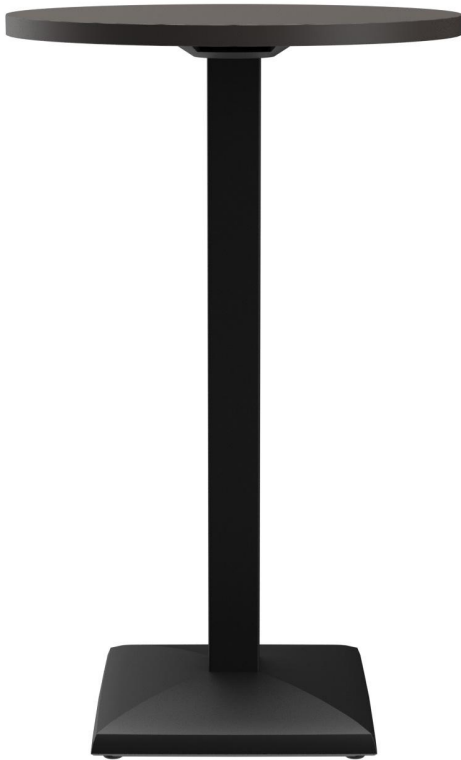

STEHTISCH KORD

Der elegant geformte quadratische Fuß und die quadratische Säule verleihen Kord ein kompaktes und modernes Aussehen. Das schwarz lackierte Stahlgestell kann mit unterschiedlichen Tischplatten kombiniert werden. Kord ist in Ess- und Stehtischhöhe, mit oder ohne FLAT-Technologie erhältlich und kann zusätzlich mit einem Kippmechanismus zum platzparenden Verstauen ausgestattet werden. Er ist für den Indoor- ebenso wie für den Outdoor-Einsatz geeignet. Dank der hydraulischen Bodengleiter des FLAT Systems wird der Tisch automatisch an unebene Böden angepasst, wodurch er stets sicher und stabil steht – wackelnde Tische gehören der Vergangenheit an. Das patentierte System reagiert sofort auf den Untergrund und sorgt für eine feste und gleichbleibende Position.

- witterungsbeständig und pflegeleicht
- robustes Stahlgestell
- wackelfrei durch Boden Anpassung

203,00 €

STEHTISCH KORD

Deine gewählte Variante

Produktdetails

Artikelnummer: 101199

Größe Tischgestell: Zentral Einzelsäule

Modell: Kord

Tischplattenbreite: 68 cm

Produktart: Stehtisch

Gestellmaterial: Stahl

Gestellfarbe: schwarz
pulverbeschichtet

Fußart: quadratisch
(43x43cm)

Fußfarbe: schwarz

Bodengleiter: Kunststoff
verstellbar

Montagestatus: nicht montiert

Tischplattentiefe: 68 cm

Tischplattenmaterial: Vario Strong
(Spanplatte mit
HPL)

Tischplattenfarbe: be rooted

Kantenstärke: 30 mm

Tischplattenstärke: 30 mm

Aufnahmetop: Standard