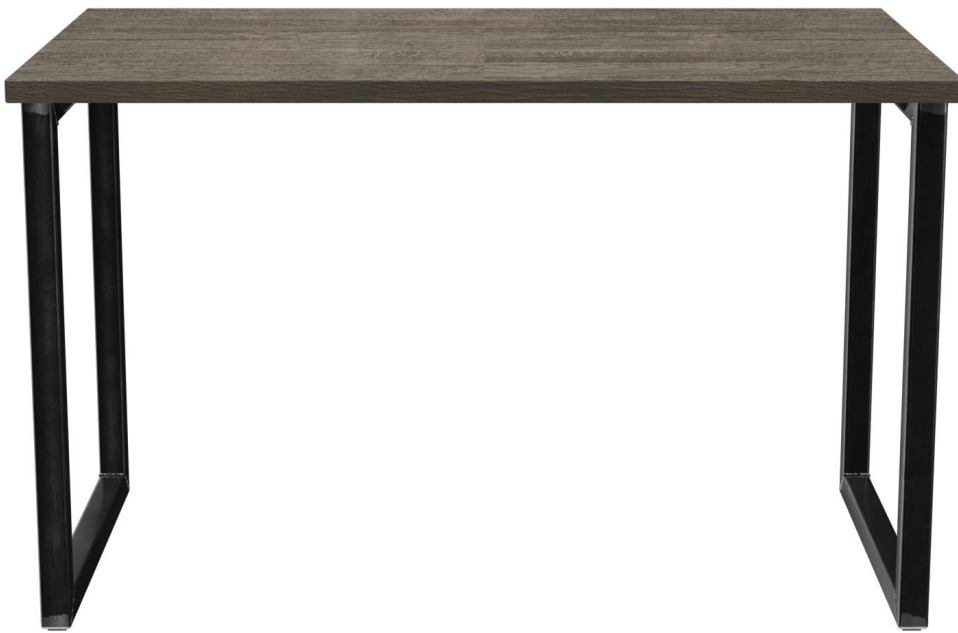

## ESSTISCH RICKON

Der selbstbewusste Look: unser Esstisch Rickon im Industrial-Look. Das robuste, rechteckige Stahlgestell – transparent lackiert, um das natürliche Erscheinungsbild zu erhalten – bietet standsichere Stabilität und ein selbstbewusstes Design. Die Tischplatte kann sowohl mit High-Pressure Laminat-Platten (Compact Slim), als auch mit Massivholz und diversen anderen Tischplatten individualisiert werden. Ideal geeignet als Esstisch für Innenbereiche in Restaurants und Kantinen. Den Esstisch Rickon gibt es ebenfalls in einer Ausführung als Stehtisch – passend als Produktfamilie.

- für alle eckigen Plattenformate geeignet
- inkl. Filz-Bodengleiter
- rustikaler Industrial Look

**473,00 €**

### Produktdetails

Artikelnummer:	101IAT
Modell:	Rickon
Produktart:	Esstisch
Gestellmaterial:	Stahl
Gestellfarbe:	Rohstahl transparent lackiert
Fußart:	T40
Montagestatus:	nicht montiert
Tischplattentiefe:	68 cm
Tischplattenmaterial:	Ercus (Massivholz Eiche)
Tischplattenfarbe:	smoke
Kantenstärke:	30 mm
Tischplattenstärke:	30 mm
Größe Tischgestell:	118 x 58
Tischplattenbreite:	120 cm

### Technische Daten

Artikelnummer:	101IAT
Modell:	Rickon
Produktart:	Esstisch
Einsatzbereich:	Indoor
Höhe:	76 cm
Breite:	120 cm
Tiefe:	68 cm
Gewicht:	32.7 kg
Nicht geeignet für:	Schwimmbäder
Tischplattenbreite:	120 cm