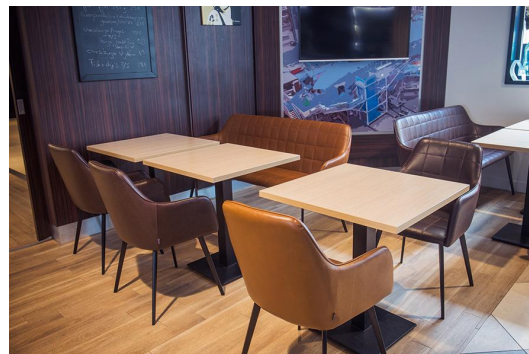

2-SITZER ESSTISCHHÖHE ROMY

Aller guten Dinge sind drei: Zusätzlich zum Stuhl und Sessel gibt es das Modell Romy nun auch als Sofa. Blickfang ist - wie beim Romy-Sessel - die gesteppte Rückenlehne auf der Innenseite. Der Zweieinhalbsitzer ist in Esstisch- sowie Loungehöhe erhältlich und hat eine komfortable Sitzschale, die auf einem filigran anmutenden, aber stabilen Gestell aus schwarz pulverbeschichtetem Stahl ruht. Der hochwertige und strapazierfähige Kavita-Kunstlederbezug steht in den Farben Cognac und Dunkelbraun zur Auswahl.

311,00 €

2-SITZER ESSTISCHHÖHE ROMY

Deine gewählte Variante

Produktdetails

Artikelnummer:	101IGF
Modell:	Romy
Produktart:	2-Sitzer Esstischhöhe
Gestellmaterial:	Stahl
Gestellfarbe:	schwarz pulverbeschichtet
Sitzmaterial:	Kunstleder Kavita
Sitzfarbe:	cognac
Bodengleiter:	Kunststoff inklusive
Montagestatus:	nicht montiert

Technische Daten

Artikelnummer:	101IGF
Modell:	Romy
Produktart:	2-Sitzer Esstischhöhe
Einsatzbereich:	Indoor
Höhe:	85 cm
Sitzhöhe:	47 cm
Breite:	153 cm
Sitzbreite:	130 cm
Tiefe:	61 cm
Sitztiefe:	38 cm
Armlehnenhöhe:	66 cm
Gewicht:	23 kg
GO IN Premium:	ja

2-SITZER ESSTISCHHÖHE ROMY

2-SITZER ESSTISCHHÖHE ROMY