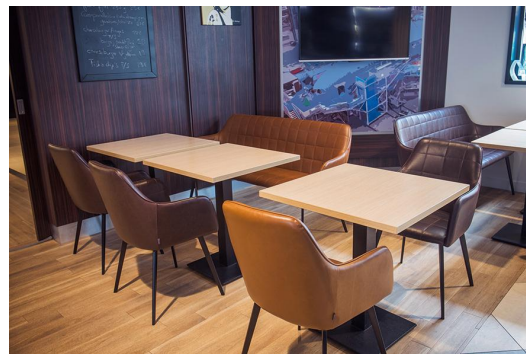

2-SITZER ESSTISCHHÖHE ROMY

Aller guten Dinge sind drei: Zusätzlich zum Stuhl und Sessel gibt es das Modell Romy nun auch als Sofa. Blickfang ist - wie beim Romy-Sessel - die gesteppte Rückenlehne auf der Innenseite. Der Zweieinhalbsitzer ist in Esstisch- sowie Loungehöhe erhältlich und hat eine komfortable Sitzschale, die auf einem filigran anmutenden, aber stabilen Gestell aus schwarz pulverbeschichtetem Stahl ruht. Der hochwertige und strapazierfähige Kavita-Kunstlederbezug steht in den Farben Cognac und Dunkelbraun zur Auswahl.

311,00 €

2-SITZER ESSTISCHHÖHE ROMY

Deine gewählte Variante

Produktdetails

Artikelnummer:	101IGF
Modell:	Romy
Produktart:	2-Sitzer Esstischhöhe
Gestellmaterial:	Stahl
Gestellfarbe:	schwarz pulverbeschichtet
Sitzmaterial:	Kunstleder Kavita
Sitzfarbe:	cognac
Bodengleiter:	Kunststoff inklusive
Montagestatus:	nicht montiert

Technische Daten

Artikelnummer:	101IGF
Modell:	Romy
Produktart:	2-Sitzer Esstischhöhe
Einsatzbereich:	Indoor
Höhe:	85 cm
Sitzhöhe:	47 cm
Breite:	153 cm
Sitzbreite:	130 cm
Tiefe:	61 cm
Sitztiefe:	38 cm
Armlehnenhöhe:	66 cm
Gewicht:	23 kg
GO IN Premium:	ja

2-SITZER ESSTISCHHÖHE ROMY

2-SITZER ESSTISCHHÖHE ROMY