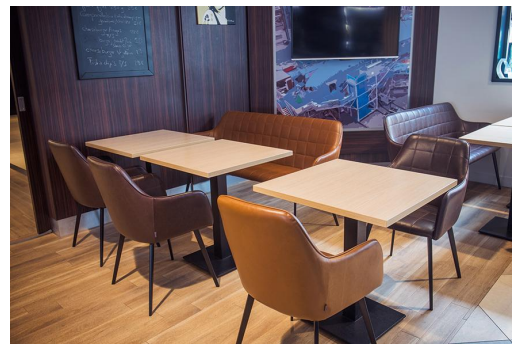

2-SITZER ESSTISCHHÖHE ROMY