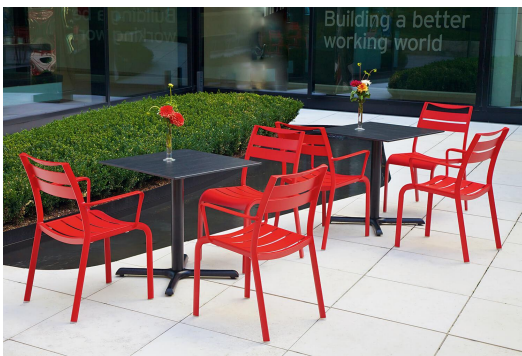

ESSTISCH KINA

Ein schlichter Allrounder ist der Tisch Kina mit seinem geraden Zehenfuß. Zum schwarz lackierten Stahlgestell können verschiedene Tischplatten kombiniert werden. Kina ist in Esstisch- oder Stehtischhöhe erhältlich, mit FLAT-Technologie ausgestattet und für den Indoor- ebenso wie für den Outdoor-Einsatz geeignet. Die hydraulisch gelagerten Bodengleiter des FLAT Systems passen sich automatisch an Bodenunebenheiten an und sorgen so für einen sicheren Stand – wackelnde Tische gehören der Vergangenheit an. Das patentierte System reagiert sofort auf den Untergrund und garantiert eine stabile Positionierung des Tisches.

- witterungsbeständig und pflegeleicht durch Pulverbeschichtung
- robustes und standsicheres Stahlgestell
- wackelfrei dank flexibler Bodenausgleichssysteme

272,00 €

ESSTISCH KINA

Deine gewählte Variante

Einsatzbereich: Outdoor

Höhe: 75.2 cm

Breite: 80 cm

Tiefe: 80 cm

Gewicht: 22.7 kg

Tischplattenbreite: 80 cm

ESSTISCH KINA

ESSTISCH KINA