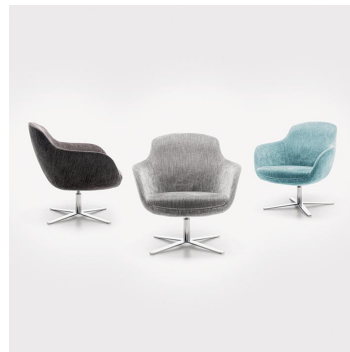

SESSEL FELIA