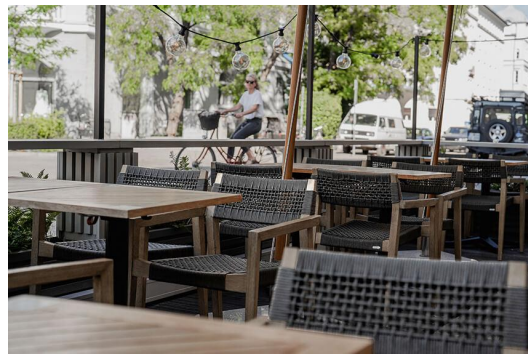

ESSTISCH KATA

Das Tischmodell Kata - für den Indoor- ebenso wie für den Outdoor-Einsatz geeignet - hat ein schwarz lackiertes Stahlgestell mit klassischem, geraden Zehenfuß, das sich mit verschiedenen Tischplatten kombinieren lässt. Es ist in Esstischhöhe, mit FLAT-Technologie oder verstellbaren Bodengleitern erhältlich und kann zusätzlich mit einem Kippmechanismus zum platzsparenden Verstauen ausgestattet werden. Die hydraulisch gelagerten Bodengleiter des FLAT Systems passen sich Bodenunebenheiten automatisch perfekt an, somit sagst Du wackelnden Tischen für immer Adieu! Das patentierte System reagiert beim Platzieren des Tisches sofort auf den Untergrund und garantiert somit einen stabilen Stand.

- äußerst witterungsbeständig und pflegeleicht durch Pulverbeschichtung
- robust und standsicher durch Stahlgestell
- wackelfrei durch flexible Bodenausgleichssysteme

388,00 €

ESSTISCH KATA

Deine gewählte Variante

Einsatzbereich: Outdoor

Höhe: 74.2 cm

Breite: 130 cm

Tiefe: 80 cm

Gewicht: 42.7 kg

Tischplattenbreite: 130 cm

ESSTISCH KATA

ESSTISCH KATA