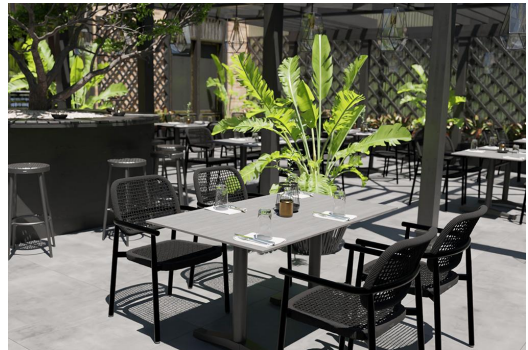

ESSTISCH KATA

Das Tischmodell Kata - für den Indoor- ebenso wie für den Outdoor-Einsatz geeignet - hat ein schwarz lackiertes Stahlgestell mit klassischem, geraden Zehenfuß, das sich mit verschiedenen Tischplatten kombinieren lässt. Es ist in Esstischhöhe, mit FLAT-Technologie oder verstellbaren Bodengleitern erhältlich und kann zusätzlich mit einem Kippmechanismus zum platzsparenden Verstauen ausgestattet werden. Die hydraulisch gelagerten Bodengleiter des FLAT Systems passen sich Bodenunebenheiten automatisch perfekt an, somit sagst Du wackelnden Tischen für immer Adieu! Das patentierte System reagiert beim Platzieren des Tisches sofort auf den Untergrund und garantiert somit einen stabilen Stand.

- äußerst witterungsbeständig und pflegeleicht durch Pulverbeschichtung
- robust und standsicher durch Stahlgestell
- wackelfrei durch flexible Bodenausgleichssysteme

388,00 €

ESSTISCH KATA

Deine gewählte Variante

Einsatzbereich: Outdoor

Höhe: 74.2 cm

Breite: 130 cm

Tiefe: 80 cm

Gewicht: 42.7 kg

Tischplattenbreite: 130 cm

ESSTISCH KATA

ESSTISCH KATA