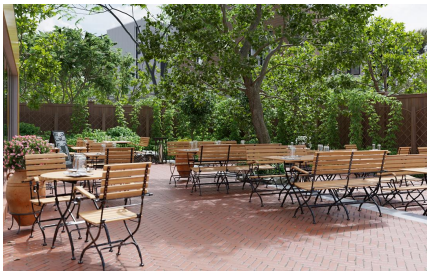

ESSTISCH VALENTIN T