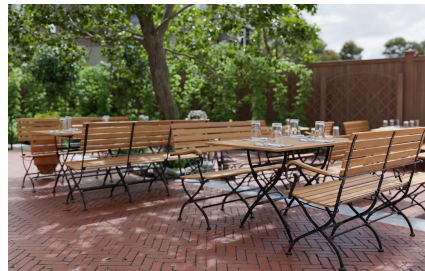

ESSTISCH VALENTIN T