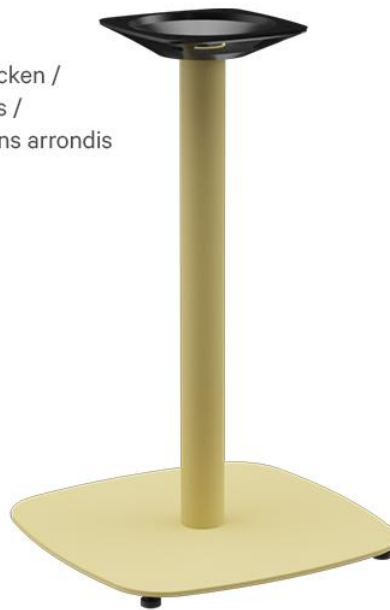

## ESSTISCH VISAR

Trendtipp abgerundete Ecken /  
Trend tip rounded corners /  
Conseil tendance : les coins arrondis

Voll outdoorfähiges Gestell /  
Fully outdoor-ready frame /  
Châssis entièrement adapté à l'extérieur

Sehr flexibel einsetzbar /  
Very flexible to use /  
Très souple d'utilisation

Durch weiche Rundungen statt harter Ecken fügt sich das Modell Visar in moderne wie klassische Ambiente ein. Visar ist mit einer oder zwei Säulen erhältlich und lässt sich mit unterschiedlichen Tischplatten und Formaten kombinieren. Fuß und Säule bestehen aus schwarz oder sahara seidenmatt pulverbeschichtetem Stahl.

### Produktdetails

Artikelnummer: 101MWQ

Größe Tischgestell: Zentral Einzelsäule

Modell: Visar

Tischplattenbreite: 68 cm

Produktart: Esstisch

Fußmaterial: Stahl

Fußbart: quadratisch  
(46x46cm)

Fußfarbe: schwarz  
pulverbeschichtet

Montagestatus: nicht montiert

Tischplattentiefe: 68 cm

Tischplattenmaterial: Sako (Spanplatte  
echtholzfurniert)

Tischplattenfarbe: Esche nussbaum  
gebeizt und lackiert