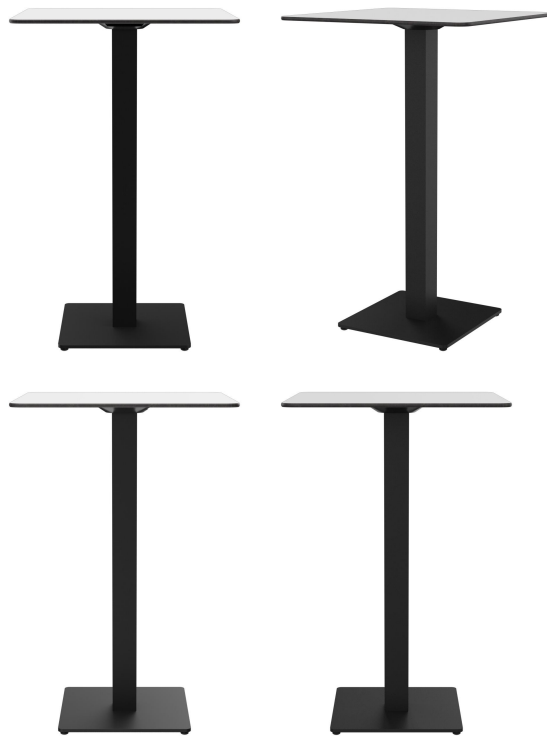

Rund, eckig - hoch, niedrig - groß, klein: Kerst zeichnet sich durch eine große Variantenvielfalt aus. Das Gestell aus pulverbeschichtetem Stahl in Schwarz oder Edelstahl kann mit verschiedenen Tischplatten kombiniert werden und ist mit manuellen Verstellgleitern ausgestattet. Durch die Zusammenstellung von eckigen Füßen mit runden Säulen entstehen interessante Kontraste.

Kantenstärke: 12 mm

Tischplattenstärke: 12 mm

Aufnahmetop: Standard

Säulenmaterial: Stahl

Säulenform: eckig

Säulenfarbe: schwarz
pulverbeschichtet

Größe Tischgestell: Zentral Einzelsäule

Tischplattenbreite: 68 cm

STEHTISCH KERST

Deine gewählte Variante

Technische Daten

Artikelnummer: 10106M

Modell: Kerst

Produktart: Stehtisch

Einsatzbereich: Outdoor

Höhe: 109.2 cm

Breite: 68 cm

Tiefe: 68 cm

Gewicht: 27.5 kg

Nicht geeignet für: Schwimmbäder

Tischplattenbreite: 68 cm

GO IN Premium: ja

STEHTISCH KERST

STEHTISCH KERST