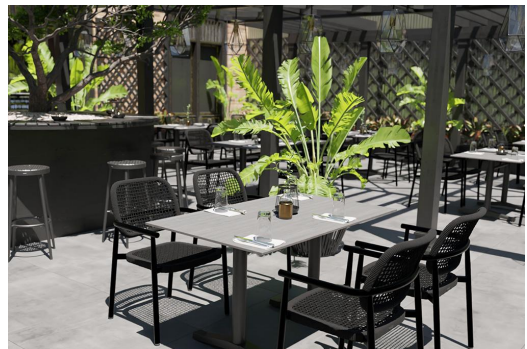

ESSTISCH KATA