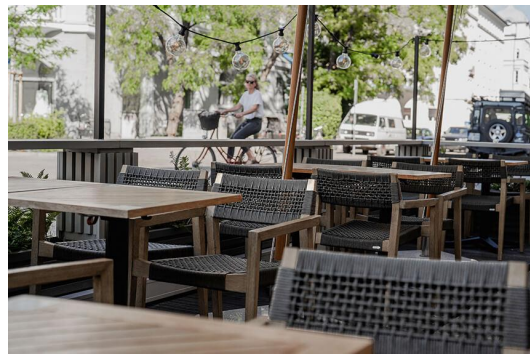

ESSTISCH KATA

Das Tischmodell Kata - für den Indoor- ebenso wie für den Outdoor-Einsatz geeignet - hat ein schwarz lackiertes Stahlgestell mit klassischem, geraden Zehenfuß, das sich mit verschiedenen Tischplatten kombinieren lässt. Es ist in Esstischhöhe, mit FLAT-Technologie oder verstellbaren Bodengleitern erhältlich und kann zusätzlich mit einem Kippmechanismus zum platzsparenden Verstauen ausgestattet werden. Die hydraulisch gelagerten Bodengleiter des FLAT Systems passen sich Bodenunebenheiten automatisch perfekt an, somit sagst Du wackelnden Tischen für immer Adieu! Das patentierte System reagiert beim Platzieren des Tisches sofort auf den Untergrund und garantiert somit einen stabilen Stand.

- äußerst witterungsbeständig und pflegeleicht durch Pulverbeschichtung
- robust und standsicher durch Stahlgestell
- wackelfrei durch flexible Bodenausgleichssysteme

222,00 €

ESSTISCH KATA

Deine gewählte Variante

Einsatzbereich: Outdoor

Höhe: 74.2 cm

Breite: 60 cm

Tiefe: 60 cm

Gewicht: 22.3 kg

Tischplattenbreite: 60 cm

ESSTISCH KATA

ESSTISCH KATA