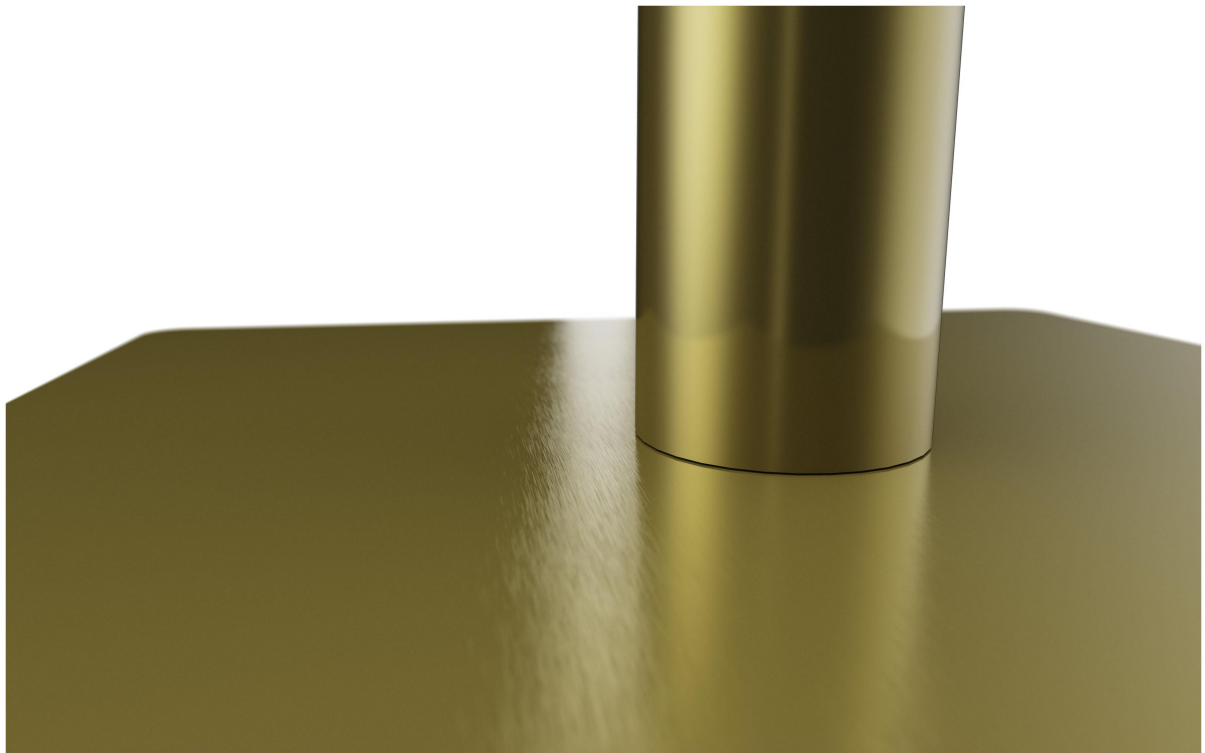

ESSTISCH KERSTM01

159,00 €

ESSTISCH KERSTM01

Deine gewählte Variante

Produktdetails

Artikelnummer:	101RAU
Modell:	KerstM01
Produktart:	Esstisch
Fußart:	quadratisch (43x43cm)
Fußfarbe:	vermessingt gebürstet
Montagestatus:	nicht montiert
Aufnahmetop:	Standard
Säulenmaterial:	Stahl
Säulenform:	rund
Säulenfarbe:	vermessingt gebürstet
Größe Tischgestell:	Zentral Einzelsäule

Technische Daten

Artikelnummer:	101RAU
Modell:	KerstM01
Produktart:	Esstisch
Einsatzbereich:	Outdoor
Gewicht:	17.8 kg
Nicht geeignet für:	Schwimmbäder

ESSTISCH KERSTM01

ESSTISCH KERSTM01