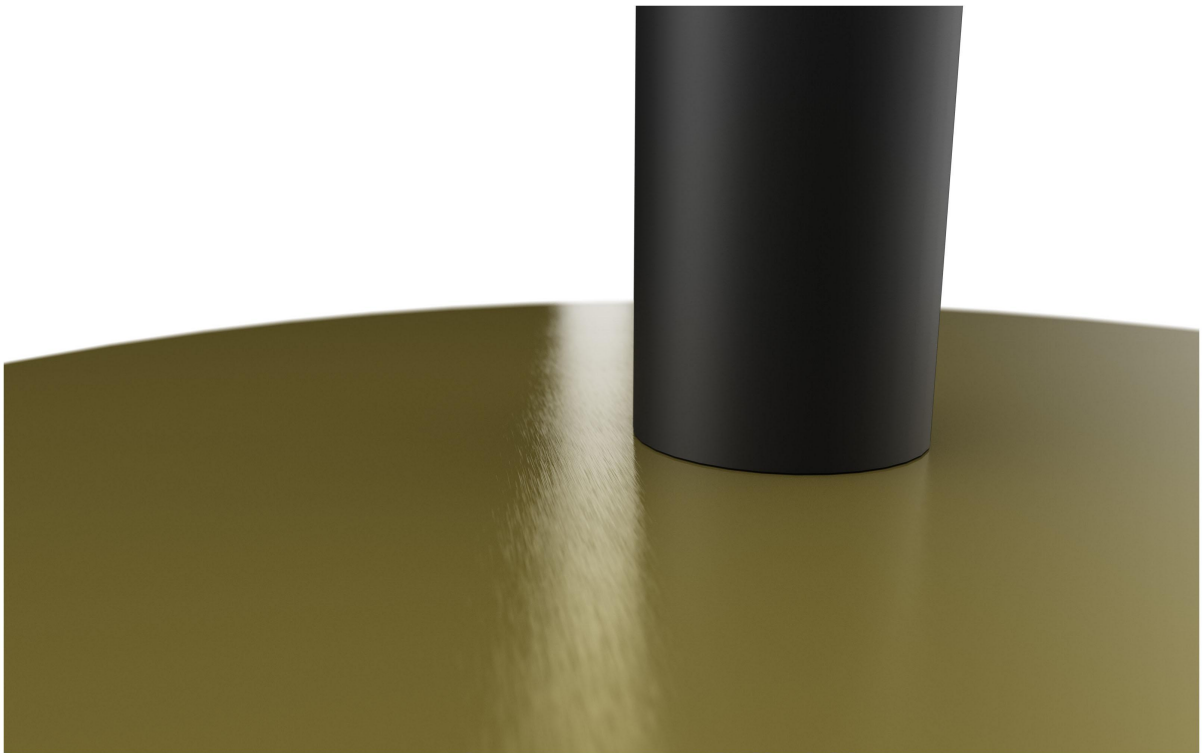

ESSTISCH KERSTM04

190,00 €

ESSTISCH KERSTM04

Deine gewählte Variante

Produktdetails

Artikelnummer:	101RBG
Modell:	KerstM04
Produktart:	Esstisch
Fußart:	rund (Ø 56cm)
Fußfarbe:	vermessingt gebürstet
Montagestatus:	nicht montiert
Aufnahmetop:	Standard
Säulenmaterial:	Stahl
Säulenform:	rund
Säulenfarbe:	schwarz pulverbeschichtet
Größe Tischgestell:	Zentral Einzelsäule

Technische Daten

Artikelnummer:	101RBG
Modell:	KerstM04
Produktart:	Esstisch
Einsatzbereich:	Outdoor
Gewicht:	28.8 kg
Nicht geeignet für:	Schwimmbäder

ESSTISCH KERSTM04

ESSTISCH KERSTM04