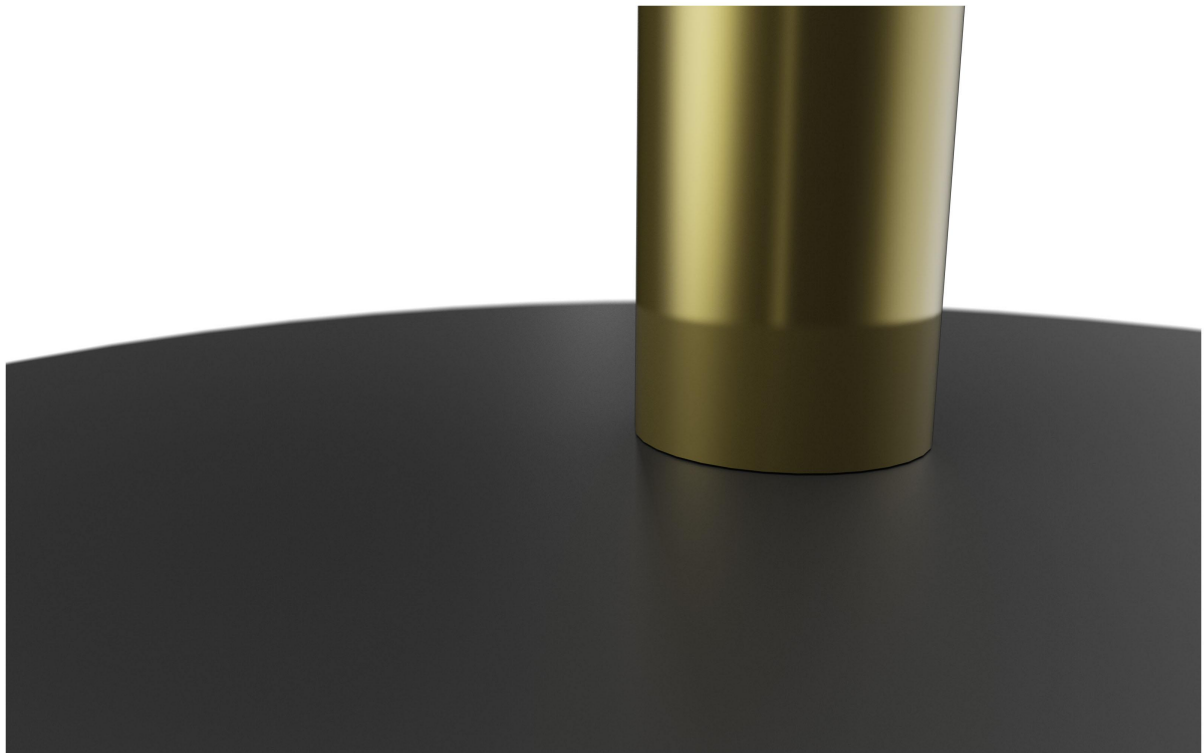

## ESSTISCH KERSTM02

184,00 €

## ESSTISCH KERSTM02

### Produktdetails

Artikelnummer:	101RBI
Modell:	KerstM02
Produktart:	Esstisch
Fußart:	rund (Ø 56cm)
Fußfarbe:	vermessingt gebürstet
Montagestatus:	nicht montiert
Aufnahmetop:	Standard
Säulenmaterial:	Stahl
Säulenform:	rund
Säulenfarbe:	vermessingt gebürstet
Größe Tischgestell:	Zentral Einzelsäule

### Technische Daten

Artikelnummer:	101RBI
Modell:	KerstM02
Produktart:	Esstisch
Einsatzbereich:	Outdoor
Gewicht:	27.5 kg
Nicht geeignet für:	Schwimmbäder