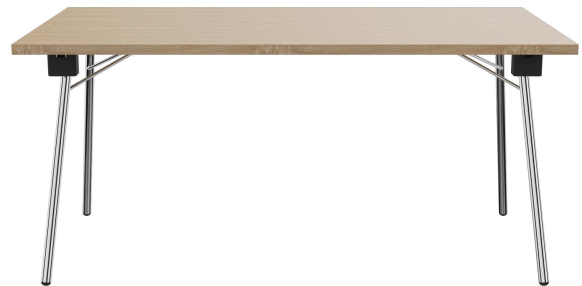

ESSTISCH NERIO