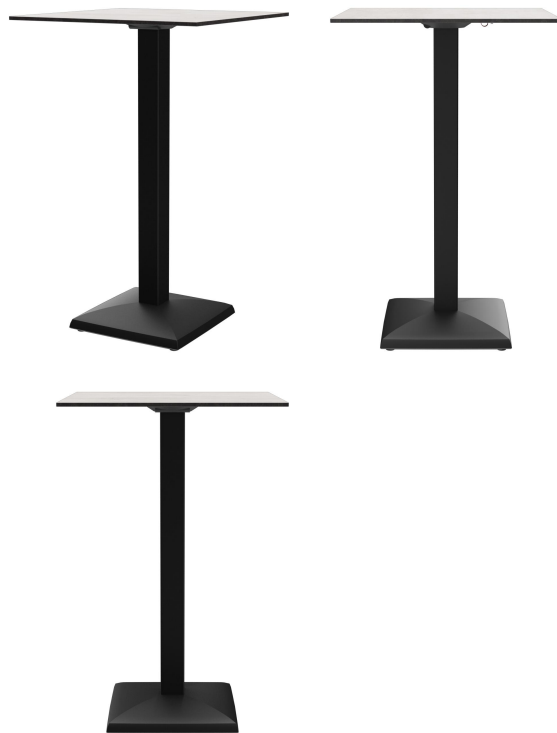

STEHTISCH KORD

Der elegant geformte quadratische Fuß und die quadratische Säule verleihen Kord ein kompaktes und modernes Aussehen. Das schwarz lackierte Stahlgestell kann mit unterschiedlichen Tischplatten kombiniert werden. Kord ist in Ess- und Stehtischhöhe, mit oder ohne FLAT-Technologie erhältlich und kann zusätzlich mit einem Kippmechanismus zum platzparenden Verstauen ausgestattet werden. Er ist für den Indoor- ebenso wie für den Outdoor-Einsatz geeignet. Dank der hydraulischen Bodengleiter des FLAT Systems wird der Tisch automatisch an unebene Böden angepasst, wodurch er stets sicher und stabil steht – wackelnde Tische gehören der Vergangenheit an. Das patentierte System reagiert sofort auf den Untergrund und sorgt für eine feste und gleichbleibende Position.

- witterungsbeständig und pflegeleicht
- robustes Stahlgestell
- wackelfrei durch Boden Anpassung

301,00 €

STEHTISCH KORD

Deine gewählte Variante

Produktdetails

Artikelnummer: 101TTP

Aufnahmetop: Kipptop

Modell: Kord

Größe Tischgestell: Zentral Einzelsäule

Produktart: Stehtisch

Tischplattenbreite: 68 cm

Gestellmaterial: Stahl

Gestellfarbe: schwarz
pulverbeschichtet

Fußart: quadratisch
(43x43cm)

Fußfarbe: schwarz

Bodengleiter: Leveling System

Breite: 68 cm

Tiefe: 68 cm

Gewicht: 30.3 kg

Tischplattenmaterial: Compact Slim (High Pressure Laminat (HPL))

Tischplattenbreite: 68 cm

STEHTISCH KORD

STEHTISCH KORD