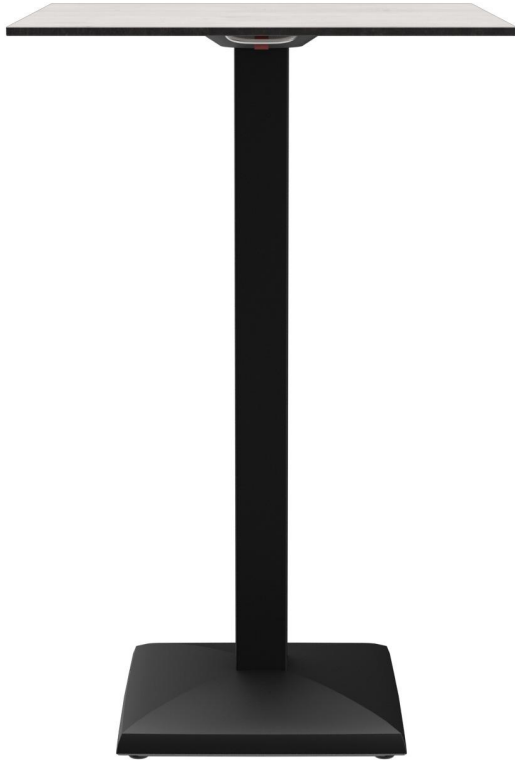

STEHTISCH KORD

Der elegant geformte quadratische Fuß und die quadratische Säule verleihen Kord ein kompaktes und modernes Aussehen. Das schwarz lackierte Stahlgestell kann mit unterschiedlichen Tischplatten kombiniert werden. Kord ist in Ess- und Stehtischhöhe, mit oder ohne FLAT-Technologie erhältlich und kann zusätzlich mit einem Kippmechanismus zum platzparenden Verstauen ausgestattet werden. Er ist für den Indoor- ebenso wie für den Outdoor-Einsatz geeignet. Dank der hydraulischen Bodengleiter des FLAT Systems wird der Tisch automatisch an unebene Böden angepasst, wodurch er stets sicher und stabil steht – wackelnde Tische gehören der Vergangenheit an. Das patentierte System reagiert sofort auf den Untergrund und sorgt für eine feste und gleichbleibende Position.

- witterungsbeständig und pflegeleicht
- robustes Stahlgestell
- wackelfrei durch Boden Anpassung

301,00 €

STEHTISCH KORD

Deine gewählte Variante

Produktdetails

Artikelnummer: 101TTP

Aufnahmetop: Kipptop

Modell: Kord

Größe Tischgestell: Zentral Einzelsäule

Produktart: Stehtisch

Tischplattenbreite: 68 cm

Gestellmaterial: Stahl

Gestellfarbe: schwarz
pulverbeschichtet

Fußart: quadratisch
(43x43cm)

Fußfarbe: schwarz

Bodengleiter: Leveling System

Klappbar: ja

Montagestatus: nicht montiert

Tischplattentiefe: 68 cm

Tischplattenmaterial: Compact Slim (High
Pressure Laminat
(HPL))

Tischplattenfarbe: classic beton

Kantenstärke: 12 mm

Tischplattenstärke: 12 mm