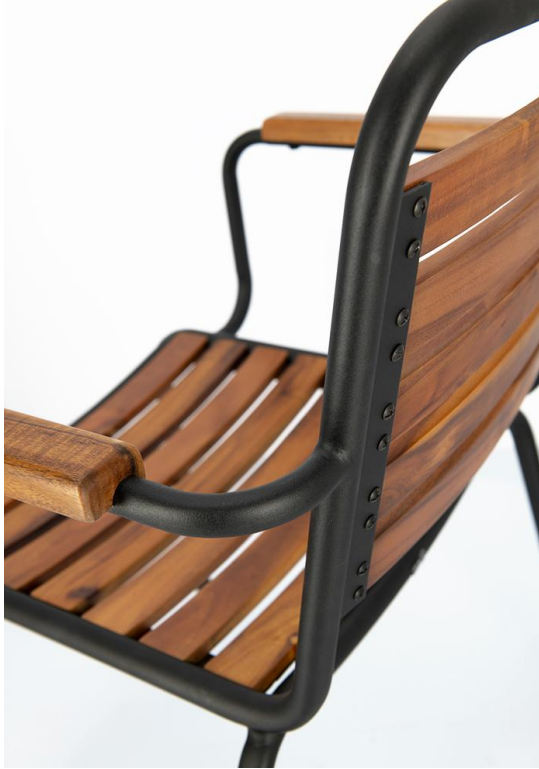

## ARMLEHNSTUHL BRAN

Mit Bran zieht der beliebte Industrial Style endlich auch in deine Outdoor-Flächen ein – ohne auf Profi-Tauglichkeit zu verzichten. Das schwarz pulverbeschichtete Stahlgestell trifft auf Sitzfläche und Rückenlehne aus transparent lackiertem Akazienholz und bringt mit seiner markanten Maserung genau den typischen Used-Look, den Gäste sofort fühlen. Ergonomisch geformte, vollmassive Akazienholzleisten sorgen dabei für spürbar hohen Sitzkomfort – drinnen wie draußen. Dank wetterfester, pflegeleichter Materialien bleibt Bran im Daily Business entspannt im Handling, und nach dem Service verschwindet er stapelbar wieder platzsparend im Lager. Kunststoffbodengleiter schützen sensible Böden und halten den Stuhl stabil. Für extra Softness ergänzt du ihn einfach mit dem Sitzkissen Camila (40 × 40 cm).

- Outdoor-Industrial-Look: Pulverbeschichteter Stahl + Akazienholz mit Used-Optik
- Komfort im Dauereinsatz: Ergonomische, vollmassive Akazienholzleisten sitzen sich richtig gut
- Profi-Praktisch: Wetterfest, pflegeleicht und stapelbar für schnelles Handling

### Produktdetails

Artikelnummer:	101U11
Modell:	Bran
Produktart:	Armlehnstuhl
Gestellmaterial:	Stahl
Gestellfarbe:	schwarz pulverbeschichtet
Sitzmaterial:	Akazie
Sitzfarbe:	Akazie transparent lackiert
Montagestatus:	komplett montiert

# ARMLEHNSTUHL BRAN