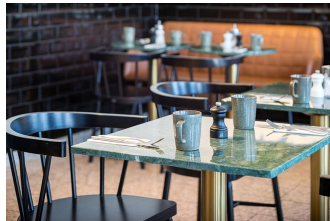

ZUBEHÖR TISCHPLATTE