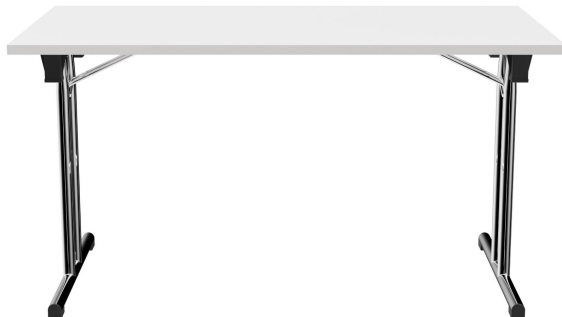

ESSTISCH NERIA