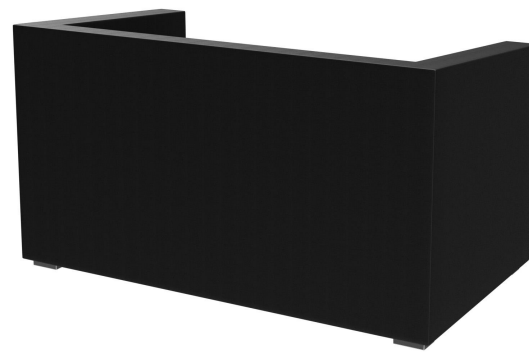

2-SITZER-ELEMENT CHARLY