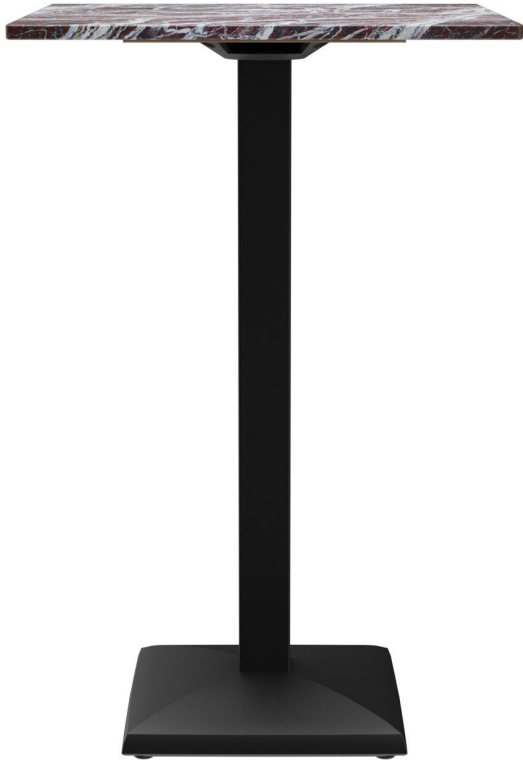

STEHTISCH KORD

Der elegant geformte quadratische Fuß und die quadratische Säule verleihen Kord ein kompaktes und modernes Aussehen. Das schwarz lackierte Stahlgestell kann mit unterschiedlichen Tischplatten kombiniert werden. Kord ist in Ess- und Stehtischhöhe, mit oder ohne FLAT-Technologie erhältlich und kann zusätzlich mit einem Kippmechanismus zum platzparenden Verstauen ausgestattet werden. Er ist für den Indoor- ebenso wie für den Outdoor-Einsatz geeignet. Dank der hydraulischen Bodengleiter des FLAT Systems wird der Tisch automatisch an unebene Böden angepasst, wodurch er stets sicher und stabil steht – wackelnde Tische gehören der Vergangenheit an. Das patentierte System reagiert sofort auf den Untergrund und sorgt für eine feste und gleichbleibende Position.

- witterungsbeständig und pflegeleicht
- robustes Stahlgestell
- wackelfrei durch Boden Anpassung

512,00 €

STEHTISCH KORD

Deine gewählte Variante

Produktdetails

Artikelnummer: 1020FR

Größe Tischgestell: Zentral Einzelsäule

Modell: Kord

Tischplattenbreite: 70 cm

Produktart: Stehtisch

Gestellmaterial: Stahl

Gestellfarbe: schwarz
pulverbeschichtet

Fußart: quadratisch
(43x43cm)

Fußfarbe: schwarz

Bodengleiter: Leveling System

Montagestatus: nicht montiert

Tischplattentiefe: 70 cm

Tischplattenmaterial: Cassius (Marmor
geschliffen)

Tischplattenfarbe: rosso levanto

Kantenstärke: 20 mm

Tischplattenstärke: 30 mm

Aufnahmetop: Standard