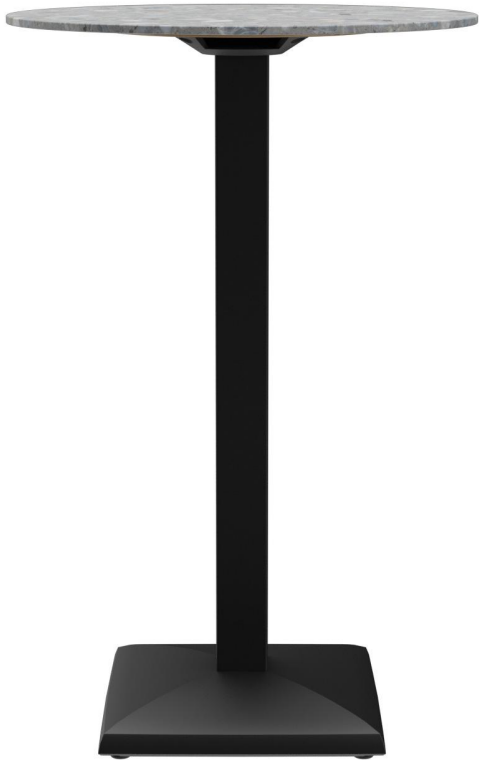

# STEHTISCH KORD

Der elegant geformte quadratische Fuß und die quadratische Säule verleihen Kord ein kompaktes und modernes Aussehen. Das schwarz lackierte Stahlgestell kann mit unterschiedlichen Tischplatten kombiniert werden. Kord ist in Ess- und Stehtischhöhe, mit oder ohne FLAT-Technologie erhältlich und kann zusätzlich mit einem Kippmechanismus zum platzparenden Verstauen ausgestattet werden. Er ist für den Indoor- ebenso wie für den Outdoor-Einsatz geeignet. Dank der hydraulischen Bodengleiter des FLAT Systems wird der Tisch automatisch an unebene Böden angepasst, wodurch er stets sicher und stabil steht – wackelnde Tische gehören der Vergangenheit an. Das patentierte System reagiert sofort auf den Untergrund und sorgt für eine feste und gleichbleibende Position.

### Produktdetails

Artikelnummer: 1020FS

Größe Tischgestell: Zentral Einzelsäule

Modell: Kord

Tischplattenbreite: 70 cm

Produktart: Stehtisch

Gestellmaterial: Stahl

Gestellfarbe: schwarz  
pulverbeschichtet

Fußart: quadratisch  
(43x43cm)

Fußfarbe: schwarz

Bodengleiter: Leveling System

Montagestatus: nicht montiert

Tischplattentiefe: 70 cm

Tischplattenmaterial: Gaio (Kunststein)

Tischplattenfarbe: steingrau

Kantenstärke: 12 mm

### Technische Daten

Artikelnummer:	1020FS
Modell:	Kord
Produktart:	Stehtisch
Einsatzbereich:	Outdoor
Höhe:	110.4 cm
Breite:	70 cm
Tiefe:	70 cm
Gewicht:	33.6 kg
Tischplattenmaterial:	Gaio (Kunststein)
Tischplattenbreite:	70 cm