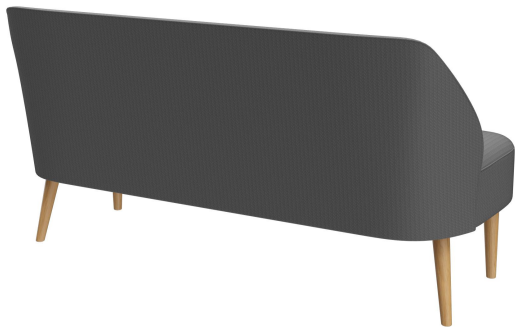

2-SITZER-ELEMENT **CLIFF**

Cliff vereint erstklassige Verarbeitung, Langlebigkeit und hohen Komfort. Der hochwertige Federkern bietet hervorragenden Sitzkomfort und optimale Unterstützung, selbst bei längerem Gebrauch. Dank der ergonomischen Polsterung und der robusten Konstruktion ist Cliff besonders belastbar. Mit seiner weich gerundeten Rückenlehne ist er als Sessel und Sofa erhältlich. Füße aus Birkenholz (Beizfarbe Nussbaum) oder Eichenholz, sowie zahlreiche Bezugsmöglichkeiten, bieten vielfältige Gestaltungsmöglichkeiten. Die kompakten Abmessungen machen Cliff zum vielseitigen Allrounder.

779,00 €

2-SITZER-ELEMENT **CLIFF**

Deine gewählte Variante

Produktdetails

Artikelnummer:	1020TY
Modell:	Cliff
Produktart:	2-Sitzer-Element
Bezug schwerentflammbar:	ja
Sitzmaterial:	Stoff Riva
Sitzfarbe:	schwarz
Fußmaterial:	Eiche
Fußfarbe:	natur transparent lackiert
Montagestatus:	teilmontiert
Bezug: NF D 60 013 AM18:	ja
Produziert in Deutschland oder Europa:	ja

Technische Daten

Artikelnummer:	1020TY
Modell:	Cliff
Produktart:	2-Sitzer-Element
Einsatzbereich:	Indoor
Höhe:	83 cm
Sitzhöhe:	45 cm
Breite:	157 cm
Tiefe:	70 cm
Sitztiefe:	53 cm
Gewicht:	37.7 kg

2-SITZER-ELEMENT CLIFF

2-SITZER-ELEMENT **CLIFF**