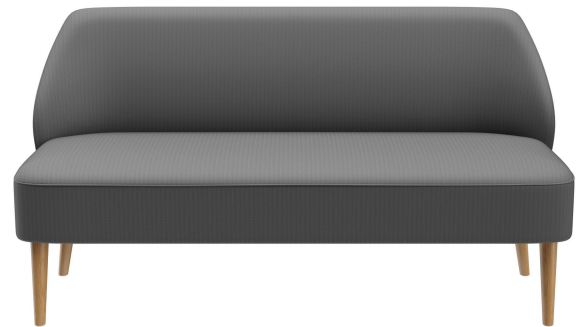

2-SITZER-ELEMENT **CLIFF**

Cliff vereint erstklassige Verarbeitung, Langlebigkeit und hohen Komfort. Der hochwertige Federkern bietet hervorragenden Sitzkomfort und optimale Unterstützung, selbst bei längerem Gebrauch. Dank der ergonomischen Polsterung und der robusten Konstruktion ist Cliff besonders belastbar. Mit seiner weich gerundeten Rückenlehne ist er als Sessel und Sofa erhältlich. Füße aus Birkenholz (Beizfarbe Nussbaum) oder Eichenholz, sowie zahlreiche Bezugsmöglichkeiten, bieten vielfältige Gestaltungsmöglichkeiten. Die kompakten Abmessungen machen Cliff zum vielseitigen Allrounder.

779,00 €

2-SITZER-ELEMENT **CLIFF**

Deine gewählte Variante

Produktdetails

Artikelnummer:	1020TY
Modell:	Cliff
Produktart:	2-Sitzer-Element
Bezug schwerentflammbar:	ja
Sitzmaterial:	Stoff Riva
Sitzfarbe:	schwarz
Fußmaterial:	Eiche
Fußfarbe:	natur transparent lackiert
Montagestatus:	teilmontiert
Bezug: NF D 60 013 AM18:	ja
Produziert in Deutschland oder Europa:	ja

Technische Daten

Artikelnummer:	1020TY
Modell:	Cliff
Produktart:	2-Sitzer-Element
Einsatzbereich:	Indoor
Höhe:	83 cm
Sitzhöhe:	45 cm
Breite:	157 cm
Tiefe:	70 cm
Sitztiefe:	53 cm
Gewicht:	37.7 kg

2-SITZER-ELEMENT CLIFF

2-SITZER-ELEMENT **CLIFF**