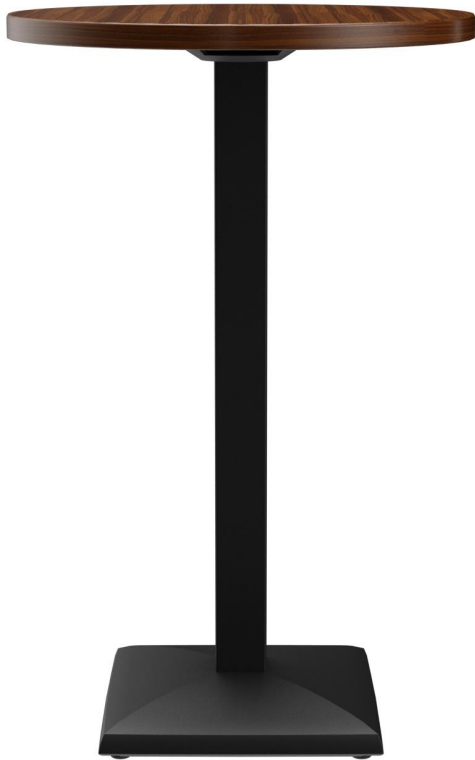

## STEHTISCH KORD

Der elegant geformte quadratische Fuß und die quadratische Säule verleihen Kord ein kompaktes und modernes Aussehen. Das schwarz lackierte Stahlgestell kann mit unterschiedlichen Tischplatten kombiniert werden. Kord ist in Ess- und Stehtischhöhe, mit oder ohne FLAT-Technologie erhältlich und kann zusätzlich mit einem Kippmechanismus zum platzparenden Verstauen ausgestattet werden. Er ist für den Indoor- ebenso wie für den Outdoor-Einsatz geeignet. Dank der hydraulischen Bodengleiter des FLAT Systems wird der Tisch automatisch an unebene Böden angepasst, wodurch er stets sicher und stabil steht – wackelnde Tische gehören der Vergangenheit an. Das patentierte System reagiert sofort auf den Untergrund und sorgt für eine feste und gleichbleibende Position.

- witterungsbeständig und pflegeleicht
- robustes Stahlgestell
- wackelfrei durch Boden Anpassung

**288,00 €**

### Produktdetails

Artikelnummer: 1020ZY

Größe Tischgestell: Zentral Einzelsäule

Modell: Kord

Tischplattenbreite: 70 cm

Produktart: Stehtisch

Gestellmaterial: Stahl

Gestellfarbe: schwarz  
pulverbeschichtet

Fußart: quadratisch  
(43x43cm)

Fußfarbe: schwarz

Bodengleiter: Kunststoff  
verstellbar

Montagestatus: nicht montiert

Tischplattentiefe: 70 cm

Tischplattenmaterial: Sako (Spanplatte  
echtholzfurniert)

Tischplattenfarbe: Nussbaum natur  
transparent lackiert