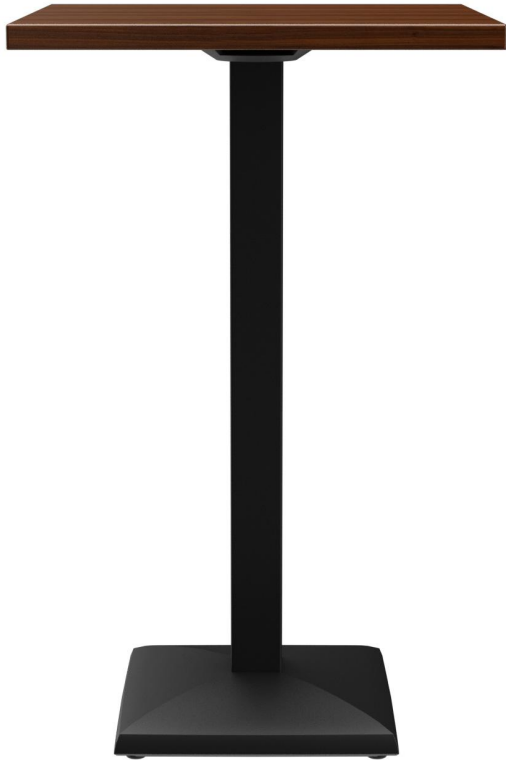

## STEHTISCH KORD

Der elegant geformte quadratische Fuß und die quadratische Säule verleihen Kord ein kompaktes und modernes Aussehen. Das schwarz lackierte Stahlgestell kann mit unterschiedlichen Tischplatten kombiniert werden. Kord ist in Ess- und Stehtischhöhe, mit oder ohne FLAT-Technologie erhältlich und kann zusätzlich mit einem Kippmechanismus zum platzparenden Verstauen ausgestattet werden. Er ist für den Indoor- ebenso wie für den Outdoor-Einsatz geeignet. Dank der hydraulischen Bodengleiter des FLAT Systems wird der Tisch automatisch an unebene Böden angepasst, wodurch er stets sicher und stabil steht – wackelnde Tische gehören der Vergangenheit an. Das patentierte System reagiert sofort auf den Untergrund und sorgt für eine feste und gleichbleibende Position.

- witterungsbeständig und pflegeleicht
- robustes Stahlgestell
- wackelfrei durch Boden Anpassung

**288,00 €**

### Produktdetails

Artikelnummer: 1020ZZ

Größe Tischgestell: Zentral Einzelsäule

Modell: Kord

Tischplattenbreite: 68 cm

Produktart: Stehtisch

Gestellmaterial: Stahl

Gestellfarbe: schwarz  
pulverbeschichtet

Fußart: quadratisch  
(43x43cm)

Fußfarbe: schwarz

Bodengleiter: Kunststoff  
verstellbar

Montagestatus: nicht montiert

Tischplattentiefe: 68 cm

Tischplattenmaterial: Sako (Spanplatte  
echtholzfurniert)

Tischplattenfarbe: Nussbaum natur  
transparent lackiert