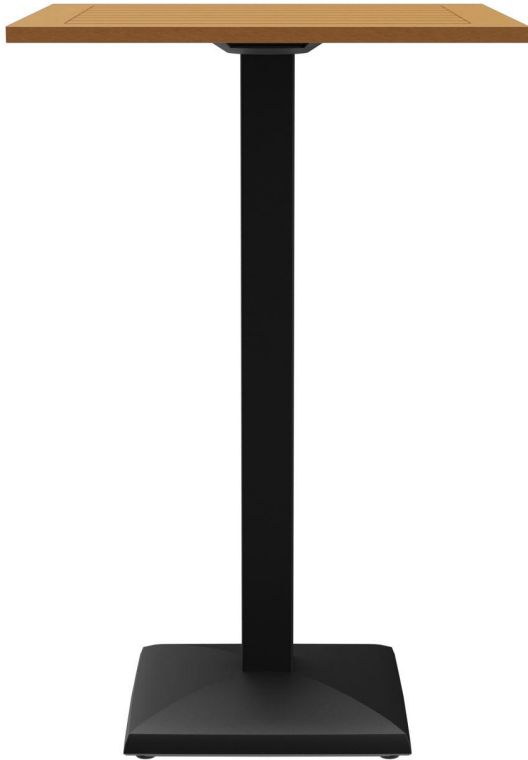

STEHTISCH KORD

Der elegant geformte quadratische Fuß und die quadratische Säule verleihen Kord ein kompaktes und modernes Aussehen. Das schwarz lackierte Stahlgestell kann mit unterschiedlichen Tischplatten kombiniert werden. Kord ist in Ess- und Stehtischhöhe, mit oder ohne FLAT-Technologie erhältlich und kann zusätzlich mit einem Kippmechanismus zum platzparenden Verstauen ausgestattet werden. Er ist für den Indoor- ebenso wie für den Outdoor-Einsatz geeignet. Dank der hydraulischen Bodengleiter des FLAT Systems wird der Tisch automatisch an unebene Böden angepasst, wodurch er stets sicher und stabil steht – wackelnde Tische gehören der Vergangenheit an. Das patentierte System reagiert sofort auf den Untergrund und sorgt für eine feste und gleichbleibende Position.

- witterungsbeständig und pflegeleicht
- robustes Stahlgestell
- wackelfrei durch Boden Anpassung

319,00 €

STEHTISCH KORD

Deine gewählte Variante

Produktdetails

Artikelnummer: 10214L

Größe Tischgestell: Zentral Einzelsäule

Modell: Kord

Tischplattenbreite: 70 cm

Produktart: Stehtisch

Gestellmaterial: Stahl

Gestellfarbe: schwarz
pulverbeschichtet

Fußart: quadratisch
(43x43cm)

Fußfarbe: schwarz

Bodengleiter: Kunststoff
verstellbar

Deine gewählte Variante

Technische Daten

Artikelnummer: 10214L

Modell: Kord

Produktart: Stehtisch

Einsatzbereich: Outdoor

Höhe: 111 cm

Breite: 70 cm