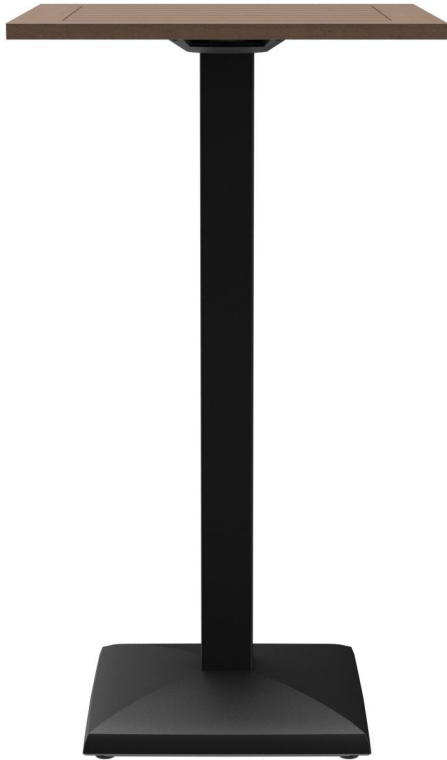

STEHTISCH KORD

Der elegant geformte quadratische Fuß und die quadratische Säule verleihen Kord ein kompaktes und modernes Aussehen. Das schwarz lackierte Stahlgestell kann mit unterschiedlichen Tischplatten kombiniert werden. Kord ist in Ess- und Stehtischhöhe, mit oder ohne FLAT-Technologie erhältlich und kann zusätzlich mit einem Kippmechanismus zum platzparenden Verstauen ausgestattet werden. Er ist für den Indoor- ebenso wie für den Outdoor-Einsatz geeignet. Dank der hydraulischen Bodengleiter des FLAT Systems wird der Tisch automatisch an unebene Böden angepasst, wodurch er stets sicher und stabil steht – wackelnde Tische gehören der Vergangenheit an. Das patentierte System reagiert sofort auf den Untergrund und sorgt für eine feste und gleichbleibende Position.

- witterungsbeständig und pflegeleicht
- robustes Stahlgestell
- wackelfrei durch Boden Anpassung

274,00 €

STEHTISCH KORD

Deine gewählte Variante

Produktdetails

Artikelnummer: 10214M

Größe Tischgestell: Zentral Einzelsäule

Modell: Kord

Tischplattenbreite: 60 cm

Produktart: Stehtisch

Gestellmaterial: Stahl

Gestellfarbe: schwarz
pulverbeschichtet

Fußart: quadratisch
(43x43cm)

Fußfarbe: schwarz

Bodengleiter: Kunststoff
verstellbar

Deine gewählte Variante

Technische Daten

Artikelnummer: 10214M

Modell: Kord

Produktart: Stehtisch

Einsatzbereich: Outdoor

Höhe: 111 cm

Breite: 60 cm