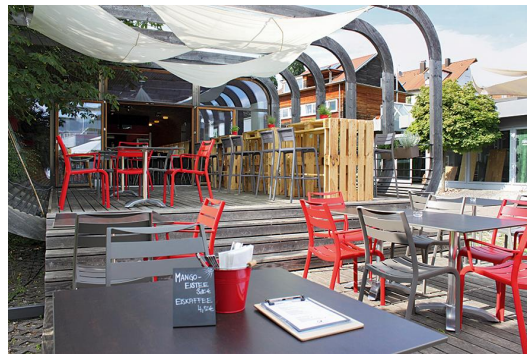

STUHL HERMA