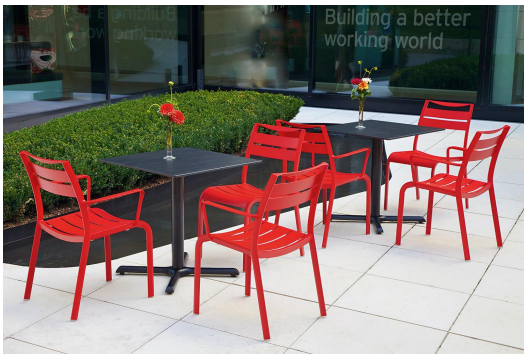

STUHL HERMA