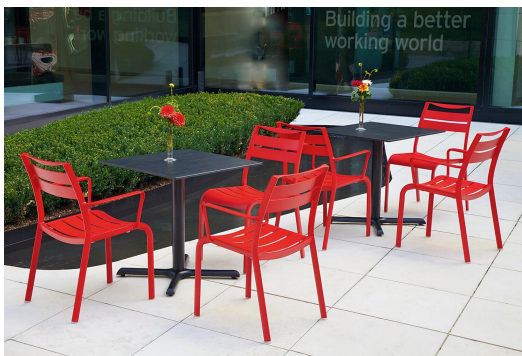

ARMLEHNSTUHL HERMA